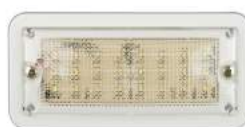

- 675 lumen
- 12 of 24v uitvoering

Art.nr. 148WW12 **12V**
148WW24 **24V**

- Lichtkleur wit (6000K)
- Witte behuizing