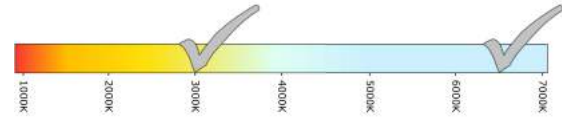

TRALERT®

BETTER LIGHT - WORK SAFER

7515-serie interieurverlichting 12 of 24v

Eigenschappen

- Opbouw interieurverlichting
- 2 verschillende kleur behuizingen, wit & chroom
- Voorzien van 20cm kabel
- Zijn voorzien van het 15 LED's
- 12 of 24v uitvoering
- Beschikbaar in koud wit (6500K) en warm wit (3000K) licht
- Koud wit licht uitvoering is beschikbaar in 12 & 24v, de warm wit licht uitvoering is enkel in de 12v beschikbaar.
- EMC ontstoord
- 3 jaar garantie

Art.nr. 7515W **12V**
7515W24 **24V**

- 230 lumen
- 12 of 24v uitvoering
- Witte rand
- Lichtkleur wit (6500K)
- EMC ontstoord

Art.nr. 7515C **12V**
7515C24 **24V**

- 230 lumen
- 12 of 24v uitvoering
- Chromen rand
- Lichtkleur wit (6500K)
- EMC ontstoord