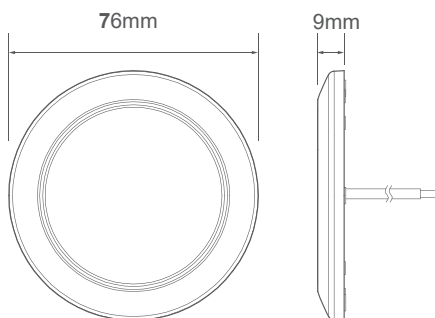

### Technische tekening

Afm. ø76 x 9mm

Art.nr. 7515W-WW **12V**

- 220 lumen
- 12v uitvoering
- Witte rand
- Lichtkleur warm wit (3000K)
- EMC ontstoord

Art.nr. 7515C-WW **12V**

- 220 lumen
- 12v uitvoering
- Chromen rand
- Lichtkleur warm wit (3000K)
- EMC ontstoord