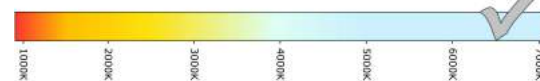

TRALERT®

BETTER LIGHT - WORK SAFER

Touch-schakelaar

- De lamp wordt in- en uitgeschakeld op het moment dat de vinger op het touch-knopje wordt plaatst. Daarnaast bestaat de mogelijkheid de lamp aan te sluiten op een separate schakelaar. Op dat moment wordt de touch-schakelaar buiten werking gezet.

Art.nr. 40260-12 **12V**
40260-24 **24V**

Art.nr. 40260G-12 **12V**
40260G-24 **24V**

Art.nr. 40260S-12 **12V**
40260S-24 **24V**

- Met touch-schakelaar • Afm. 260 x 40 x 11mm • 350 Lumen • 12 of 24v uitvoering • Lichtkleur wit (6500K) • EMC ontstoord