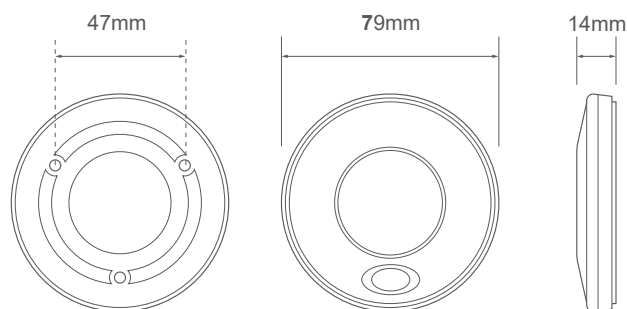

Afm. ø79 x 14mm

Art.nr. 79WWR12* 12V
79WWR24** 24V

- Met aan/uit schakelaar
- 240 lumen*
- 280 lumen**
- 12 of 24v uitvoeren
- Lichtkleur warm wit (3500K)
- Witte rand
- EMC ontstoord

Art.nr. 79CWR12* 12V
79CWR24** 24V

- Met aan/uit schakelaar
- 240 lumen*
- 280 lumen**
- 12 of 24v uitvoeren
- Lichtkleur warm wit (3500K)
- Chromen rand
- Gematteerde afwerking
- EMC ontstoord

Art.nr. 79BWR12* 12V
79BWR24** 24V

- Met aan/uit schakelaar
- 240 lumen*
- 280 lumen**
- 12 of 24v uitvoeren
- Lichtkleur warm wit (3500K)
- Zwarte rand
- EMC ontstoord

Art.nr. 79SWR12* 12V
79SWR24** 24V

- Met aan/uit schakelaar
- 240 lumen*
- 280 lumen**
- 12 of 24v uitvoeren
- Lichtkleur warm wit (3500K)
- Zilveren rand
- Glanzende afwerking
- EMC ontstoord

Art.nr. 79GWR12* 12V
79GWR24** 24V

- Met aan/uit schakelaar
- 240 lumen*
- 280 lumen**
- 12 of 24v uitvoeren
- Lichtkleur warm wit (3500K)
- Gouden rand
- EMC ontstoord