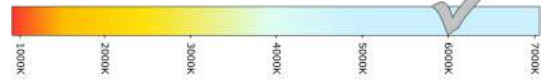

TRALERT®

BETTER LIGHT - WORK SAFER

7524/7530 serie interieurverlichting 12 of 24v