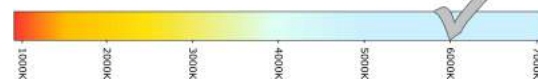

## 148 serie interieurverlichting 12 of 24v