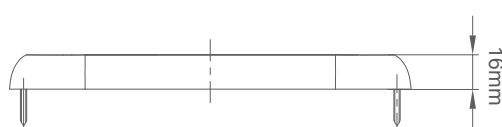

Technische tekening

Afm. 186 x 66 x 16mm