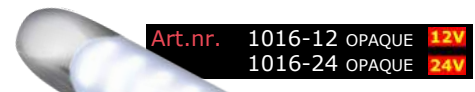

### Technische tekening

Afm. 100/150/300/600 x 25 x 10mm

Art.nr. 1016-12 **12V**  
1016-24 **24V**

- Geen schakelaar
- Afm. 100 x 25 x 10mm
- 46 Lumen
- 12 of 24v uitvoering

Art.nr. 1016-12 OPAQUE **12V**  
1016-24 OPAQUE **24V**