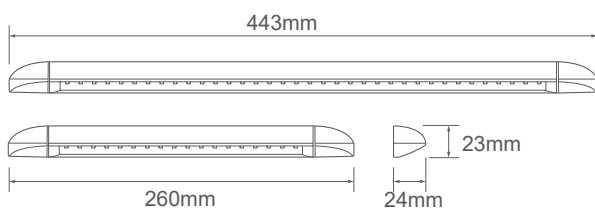

Technische tekening

Afm. 443/260 x 23 x 24mm

Eigenschappen

- Opbouw interieurverlichting
- Gebouwd op een aluminium basis
- IP67
- Helderere lens van siliconen met zwart of zilveren behuizing
- 2 verschillende lengtes 260mm & 443mm
- Voorzien van 20cm kabel
- 12 of 24v uitvoering
- Zijn voorzien van het volgende aantal LED's en evt. schakelaars:
  - 260mm - 18 LED's
  - 443mm - 36 LED's
- EMC ontstoord
- 3 jaar garantie