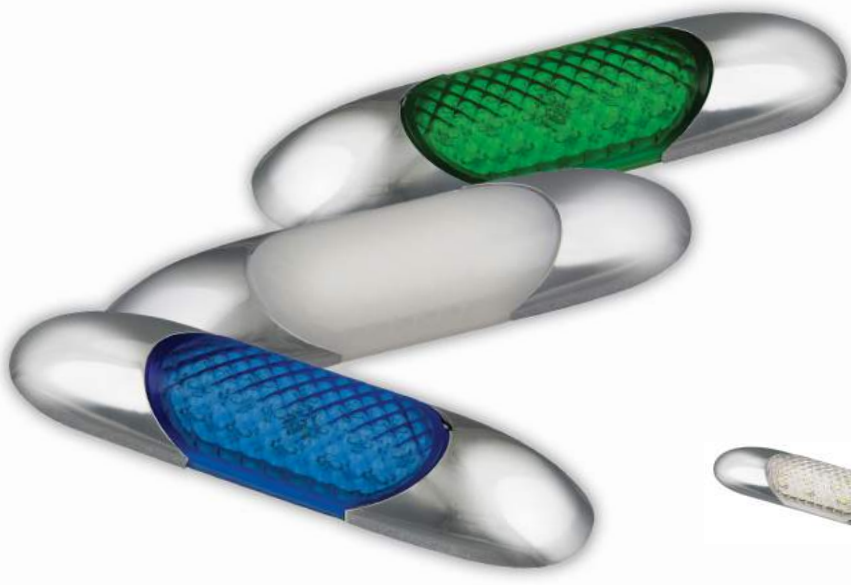

68 serie instapverlichting 12v