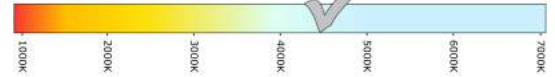

TRALERT®

BETTER LIGHT - WORK SAFER

213 serie interieurverlichting 12/24v

Technische tekening