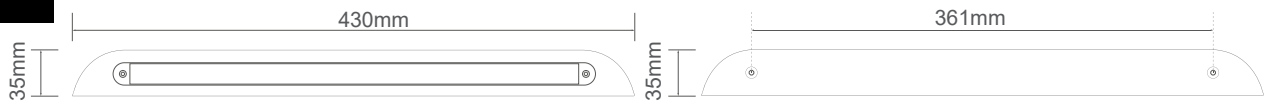

Technische tekening

Art.nr. 380W-12E 12V
380W-24E 24V

Art.nr. 380ELWB
Houder wit

Art.nr. 380ELCB
Houder chrom

- Afm. 430 x 35 x 35mm
- 90 Lumen
- 12 of 24v uitvoering
- IP67
- Lichtkleur wit (6000K)
- EMC ontstoord

186 serie interieurverlichting 12v