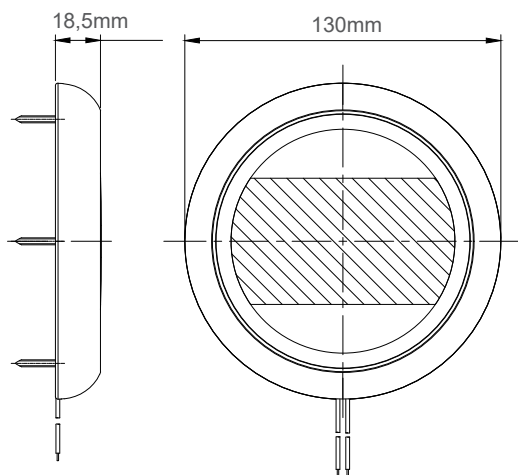

## 113 serie interieurverlichting 12/24v

Technische tekening

Afm. ø130 x 18,5mm