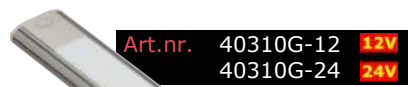

• 380 Lumen • 12 of 24v uitvoering