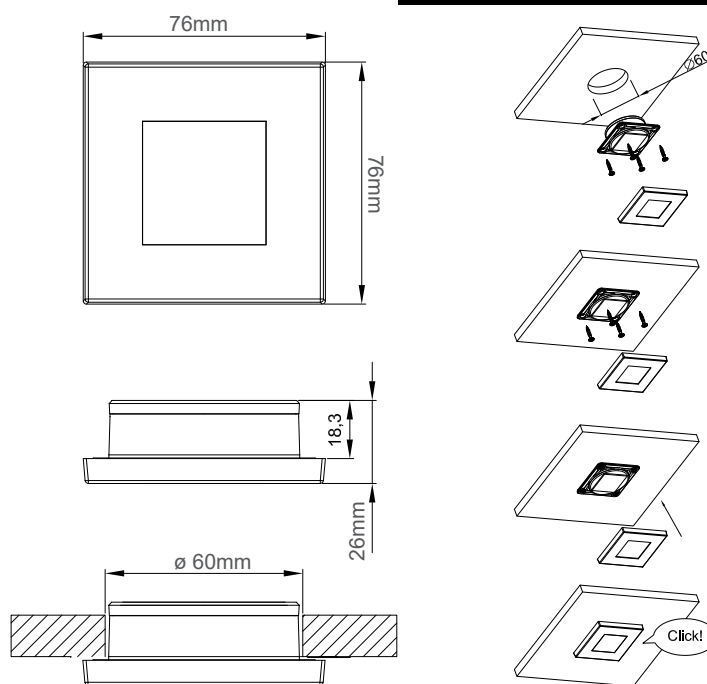

### Technische tekening

Afm. 76 x 76 x 26mm uitzaagsnede ø60mm

TRALERT®

BETTER LIGHT - WORK SAFER