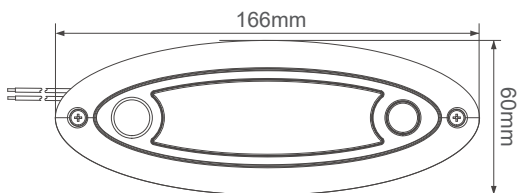

### Bewegingssensor

- Op het moment dat de sensor beweging registreert, schakelt deze de lamp in en blijft vervolgens 30 seconden aan na de laatste bewegingsregistratie.

Technische tekening

Afm. 166 x 60 x 14mm