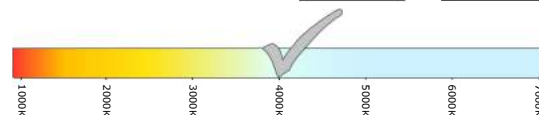

TRALERT®

BETTER LIGHT - WORK SAFER

100 serie interieurverlichting 12/24v

Eigenschappen

- Inbouw interieurverlichting
- 3 verschillende kleur behuizingen, wit, zilveren & goud
- De afdekkappen hebben een gematteerde afwerking
- Voorzien van 10cm kabel
- Multivoltage 12/24v
- De lamp is voorzien van het 21 LED's
- IP68 waterproof
- IK03 schokbestendig
- EMC ontstoord
- 2 jaar garantie

Art.nr. B10GS-100W

- Inbouw uitvoering
- 340 lumen
- Multivoltage 12/24v
- Lichtkleur wit (4000K)
- Witte rand (gematteerd)
- IP68
- EMC ontstoord