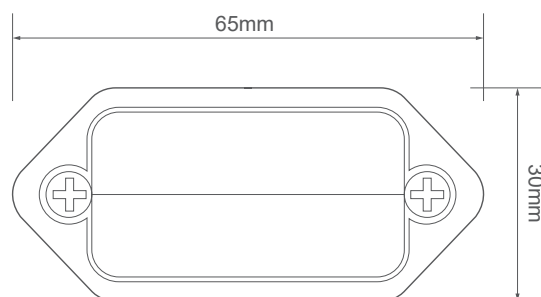

Technische tekening