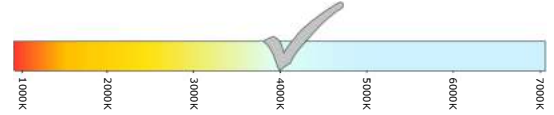

TRALERT®

BETTER LIGHT - WORK SAFER

143 serie interieurverlichting 12/24v

Eigenschappen

- Opbouw interieurverlichting
- 2 verschillende kleur behuizingen, wit & zwart
- Keuze met en zonder 2-functie schakelaar
- Voorzien van 20cm kabel
- Multivoltage 12/24v
- EMC ontstoord
- 2 jaar garantie

2-functie schakelaar

Kies met de schakelaar tussen 2 lichtsterktes
Stand I is 25% (110 lumen) van de maximale
lichtsterkte en stand II is 100% (400 lumen).