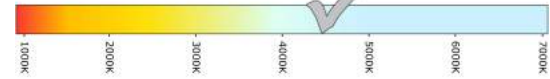

TRALERT®

BETTER LIGHT - WORK SAFER

616 serie interieurverlichting 12/24v

Eigenschappen

- Opbouw interieurverlichting
- Gebouwd op een aluminium basis
- Polycarbonaat afdekkap met gematteerde lens
- 3 verschillende uitvoeringen:
  - Geen schakelaar (GS)
  - Met touch-schakelaar (TS)
  - Met bewegingssensor (BS)
- Voorzien van 20cm kabel
- Multivoltage 12/24v
- Voorzien van 27 LED's
- IP67 waterproof
- ECE-R10 EMC ontstoord
- 2 jaar garantie

Touch-schakelaar

- De touch-schakelaar, die blauw oplicht in uitgeschakelde toestand, wordt geactiveerd op het moment dat je de vinger op het touch-knopje plaatst.

Bewegingssensor

- Op het moment dat de sensor beweging registreert, schakelt deze de lamp in en blijft vervolgens 30 seconden aan na de laatste bewegingsregistratie.