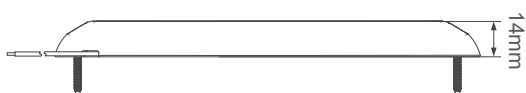

Afm. 166 x 60 x 14mm