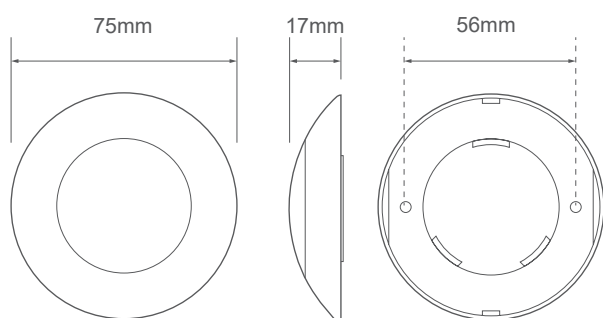

### Technische tekening

Afm. ø75 x 17mm

Art.nr. 7524WB **12V**

- Duo-colour blauw/wit
- 12v uitvoering
- Beide kleuren branden gelijktijdig
- Witte rand
- EMC ontstoord

Art.nr. 7524WR **12V**

- Duo-colour rood/wit
- 12v uitvoering
- Beide kleuren branden gelijktijdig
- Witte rand
- EMC ontstoord