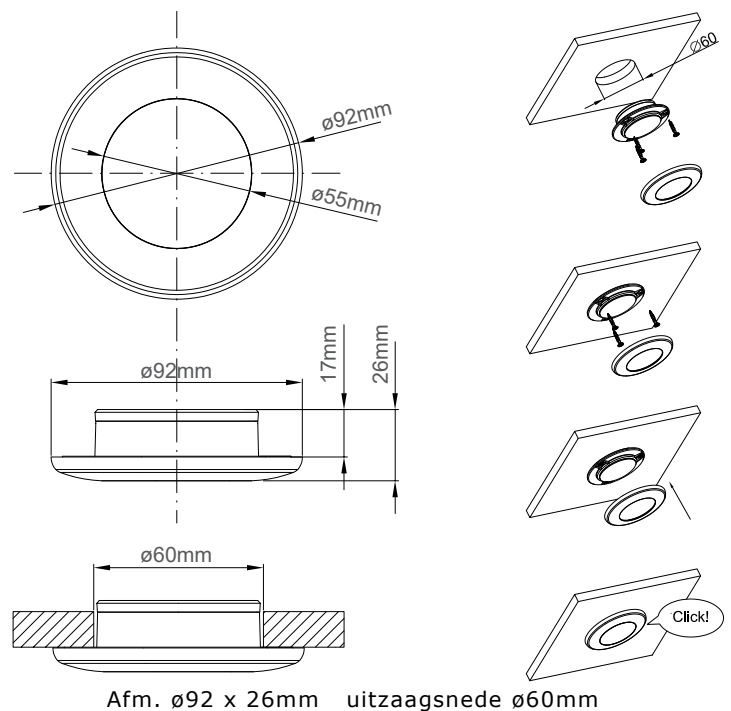

Technische tekening