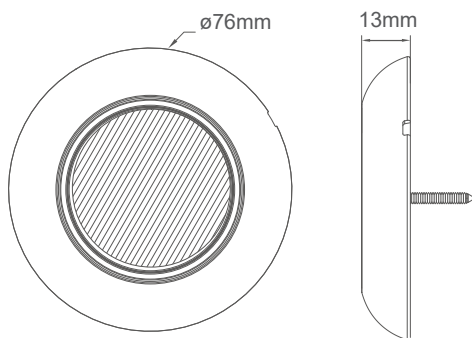

Technische tekening

Afm. ø76 x 13mm