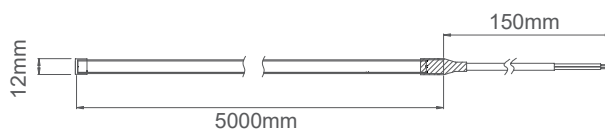

Eigenschappen

- Interieurverlichtingsstrip
- Uitgevoerd met witte print
- Bevestiging dmv de 3M™ plakstrip
- IP65
- 12 of 24v uitvoering
- EMC ontstoord
- 2 jaar garantie