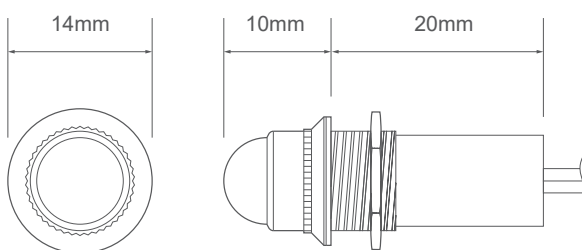

### Technische tekening

Afm.  $\varnothing 14 \times 30\text{mm}$  (uitzaagdiameter  $\varnothing 12\text{mm}$ )

- Controlelamp
- RVS behuizing
- 12 of 24v uitvoering

Art.nr. PLW-12 **12V**  
PLW-24 **24V**