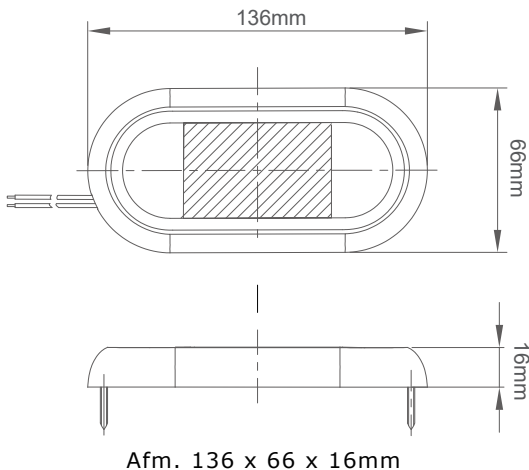

Afm. 136 x 66 x 16mm

Art.nr. B15GS-213

- Geen schakelaar
- Zonder dim-functie
- 900 lumen
- Multivoltage 12/24v
- Lichtkleur wit (4500K)
- IP67
- EMC ontstoord (ECE-R10)

Art.nr. B15TS-213

- Met touch-schakelaar
- Met dim-functie
- 900 lumen
- Multivoltage 12/24v
- Lichtkleur wit (4500K)
- IP67
- EMC ontstoord (ECE-R10)

Art.nr. B15BS-213

- Met bewegingssensor
- Zonder dim-functie
- 900 lumen
- Multivoltage 12/24v
- Lichtkleur wit (4500K)
- IP67
- EMC ontstoord (ECE-R10)

Eigenschappen

- Opbouw interieurverlichting
- Gebouwd op een aluminium basis
- Polycarbonaat afdekkap met gematteerde lens
- 3 verschillende uitvoeringen:
  - Geen schakelaar (GS)
  - Met touch-schakelaar incl. dim-functie (TS)
  - Met bewegingssensor (BS)
- Voorzien van 20cm kabel
- Multivoltage 12/24v
- Voorzien van 27 LED's
- IP67 waterproof
- ECE-R10 EMC ontstoord
- 2 jaar garantie

Touch-schakelaar met dimfunctie

- De touch-schakelaar, die blauw oplicht in uitgeschakelde toestand, wordt geactiveerd op het moment dat je de vinger op het touch-knopje plaatst. De schakelaar werkt als volgt:
  - 1x drukken: aan op 100% lichtsterkte
  - 2x drukken: naar 66% lichtsterkte
  - 3x drukken: naar 33% lichtsterkte
  - 4x drukken: uit

Bewegingssensor

- Op het moment dat de sensor beweging registreert, schakelt deze de lamp in en blijft vervolgens 30 seconden aan na de laatste bewegingsregistratie.