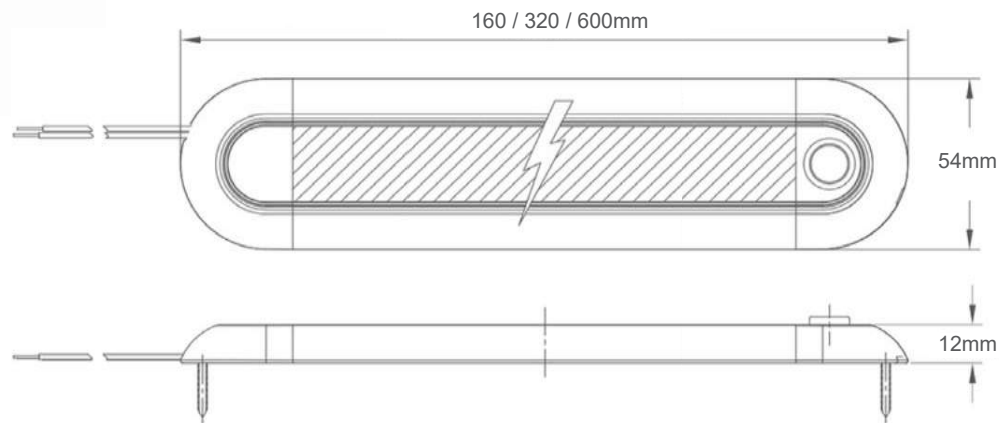

Technische tekening