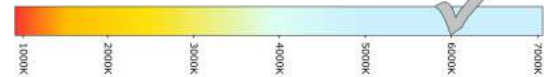

TRALERT®

BETTER LIGHT - WORK SAFER

380 serie interieurverlichting 12 of 24v