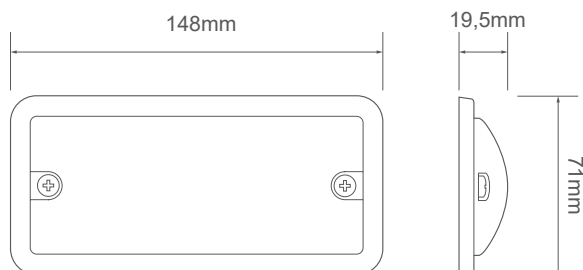

Technische tekening

Afm. 148 x 71 x 19,5mm

- 675 lumen
- 12 of 24v uitvoering

Art.nr. 148WW12 **12V**
148WW24 **24V**

- Lichtkleur wit (6000K)
- Witte behuizing

- 675 lumen
- 12 of 24v uitvoering

Art.nr. 148GW12 **12V**
148GW24 **24V**

- Lichtkleur wit (6000K)
- Grijsje behuizing

- 675 lumen
- 12 of 24v uitvoering

Art.nr. 148BW12 **12V**
148BW24 **24V**

- Lichtkleur wit (6000K)
- Zwarte behuizing