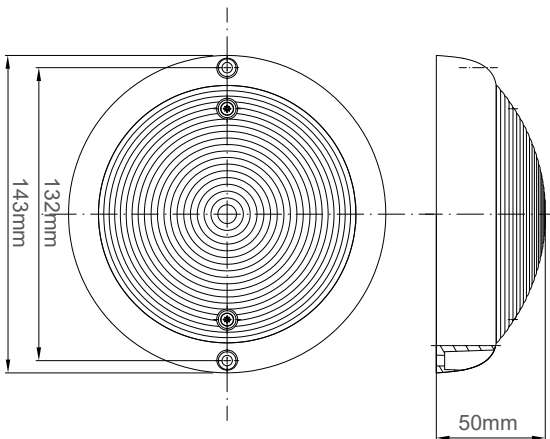

Technische tekening