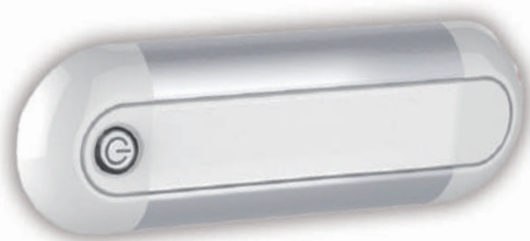

TRALERT®

BETTER LIGHT - WORK SAFER

300 serie interieurverlichting 12/24v