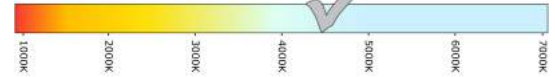

TRALERT®

BETTER LIGHT - WORK SAFER

907 serie interieurverlichting 12/24v

Eigenschappen

- Opbouw interieurverlichting
- Gebouwd op een aluminium basis
- Polycarbonaat afdekkap met gematteerde lens
- Voorzien van 20cm kabel
- Multivoltage 12/24v
- Voorzien van 10 LED's
- IP67 waterproof
- ECE-R10 EMC ontstoord
- 2 jaar garantie