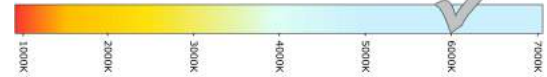

TRALERT®

BETTER LIGHT - WORK SAFER

FSL & 5060 serie interieurverlichtingsstrip 12 of 24v

Eigenschappen

- Interieurverlichtingsstrip
- Uitgevoerd met zwarte print
- Bevestiging dmv de 3M™ plakstrip
- IP67
- 12 of 24v uitvoering
- EMC ontstoord
- 2 jaar garantie