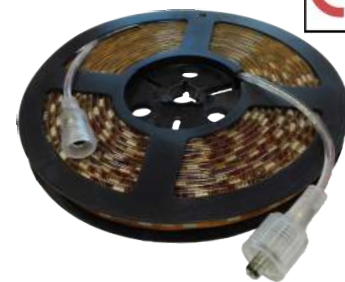

Eigenschappen

- Interieurverlichtingsstrip
- Uitgevoerd met witte print
- Bevestiging dmv de 3M™ plakstrip
- IP65
- 12 of 24v uitvoering
- EMC ontstoord
- 2 jaar garantie