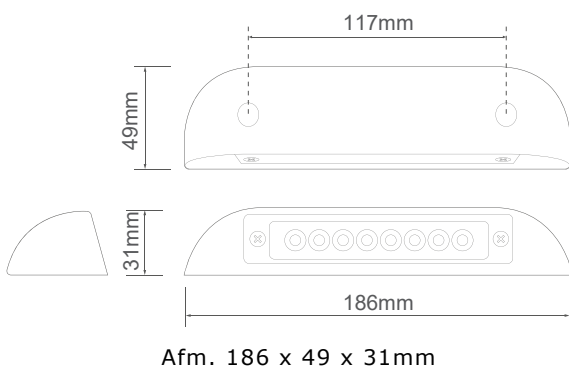

Technische tekening

Afm. 186 x 49 x 31mm

- 240 lumen
- 12v uitvoering
- EMC ontstoord

Art.nr. 186WW

- Lichtkleur wit (6000K)
- IP67

- 210 lumen
- 12v uitvoering
- EMC ontstoord

Art.nr. 186WC

- Lichtkleur warm wit (3000K)
- IP67