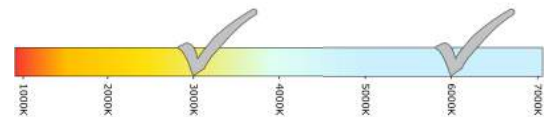

186 serie interieurverlichting 12v

Eigenschappen

- Opbouw interieurverlichting
- IP67
- Voorzien van 40cm kabel
- 12v uitvoering
- Uitgevoerd met 8 LED's
- Keuze uit koud wit (6000K) & warm wit (3000K) licht
- EMC ontstoord
- 3 jaar garantie