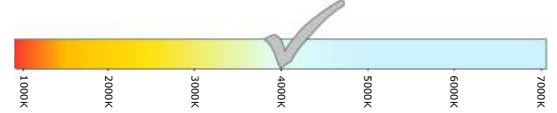

TRALERT®

BETTER LIGHT - WORK SAFER

200 serie interieurverlichting 12/24v

Eigenschappen

- Inbouw interieurverlichting
- 3 verschillende kleur behuizingen, wit, zilveren & goud
- De afdekkappen hebben een gematteerde afwerking
- Voorzien van 10cm kabel
- Multivoltage 12/24v
- De lamp is voorzien van het 21 LED's
- IP68 waterproof
- IK03 schokbestendig
- EMC ontstoord
- 2 jaar garantie