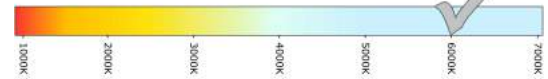

TRALERT®

BETTER LIGHT - WORK SAFER

Art.nr. 1061-12 **12V**
1061-24 **24V**

Art.nr. 1061-12 OPAQUE **12V**
1061-24 OPAQUE **24V**

- Geen schakelaar
- Afm. 300 x 25 x 10mm
- 340 Lumen
- 12 of 24v uitvoering
- Lichtkleur wit (6000K)
- EMC ontstoord