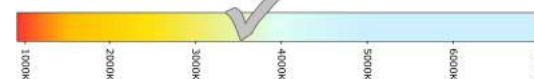

TRALERT®

BETTER LIGHT - WORK SAFER

79 serie interieurverlichting 12 of 24v

Eigenschappen

- Opbouw interieurverlichting
- 5 verschillende kleur behuizingen, wit, chroom, zwart, zilver, goud
- Voorzien van 40cm kabel
- 12 of 24v uitvoering
- Zijn voorzien van het 6 LED's bij de 12v uitvoering en 7 LED's bij de 24v uitvoering
- De aan/uit schakelaar licht rood op in de uitgeschakelde stand
- EMC ontstoord
- 2 jaar garantie