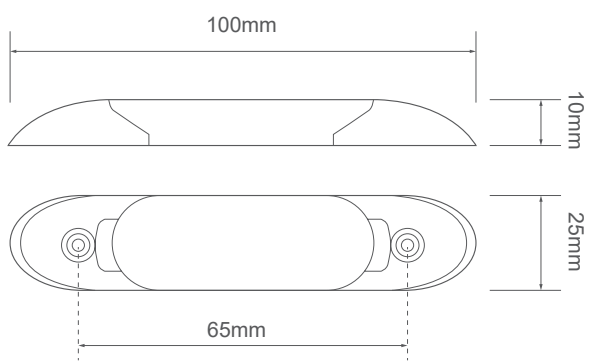

Technische tekening

Afm. 100 x 25 x 10mm