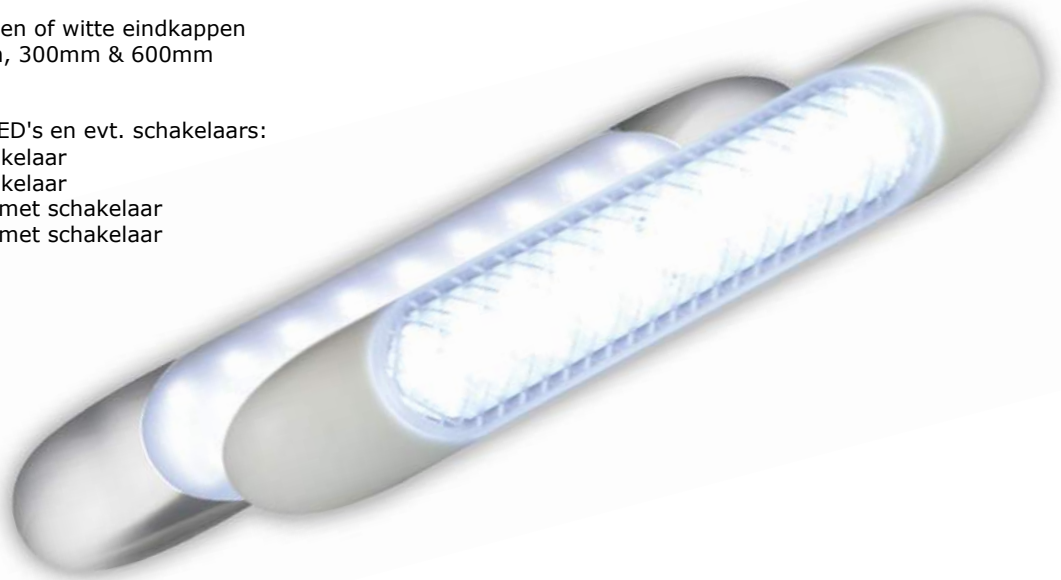

TRALERT®

BETTER LIGHT - WORK SAFER

10 serie interieurverlichting 12 of 24v

Eigenschappen

- Opbouw interieurverlichting
- Gebouwd op een polycarbonaat basis
- Gematteerde of heldere lens met chromen of witte eindkappen
- 5 verschillende lengtes 100mm, 150mm, 300mm & 600mm
- Voorzien van 15cm kabel
- 12 of 24v uitvoering
- Zijn voorzien van het volgende aantal LED's en evt. schakelaars:
  - 100mm - 16 LED's - geen schakelaar
  - 150mm - 31 LED's - geen schakelaar
  - 300mm - 61 LED's - optioneel met schakelaar
  - 600mm - 121 LED's - optioneel met schakelaar
- EMC ontstoord
- 3 jaar garantie