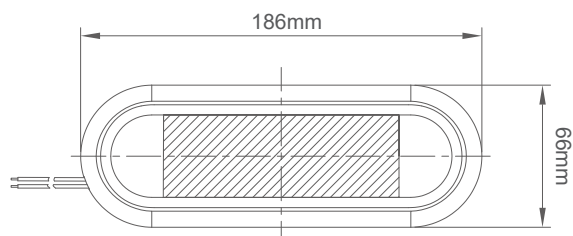

Technische tekening

Afm. 186 x 66 x 16mm

- Geen schakelaar
- Zonder dim-functie
- 1300 lumen
- Multivoltage 12/24v

Art.nr. B15GS-218

- Lichtkleur wit (4500K)
- IP67
- EMC ontstoord (ECE-R10)

- Met touch-schakelaar
- Met dim-functie
- 1300 lumen
- Multivoltage 12/24v

Art.nr. B15TS-218

- Lichtkleur wit (4500K)
- IP67
- EMC ontstoord (ECE-R10)

- Met bewegingssensor
- Zonder dim-functie
- 1300 lumen
- Multivoltage 12/24v

Art.nr. B15BS-218

- Lichtkleur wit (4500K)
- IP67
- EMC ontstoord (ECE-R10)