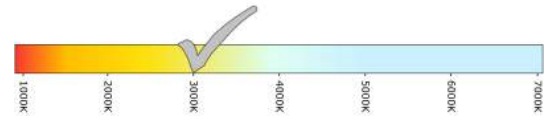

TRALERT®

BETTER LIGHT - WORK SAFER

23 serie interieurverlichting 12 of 24v