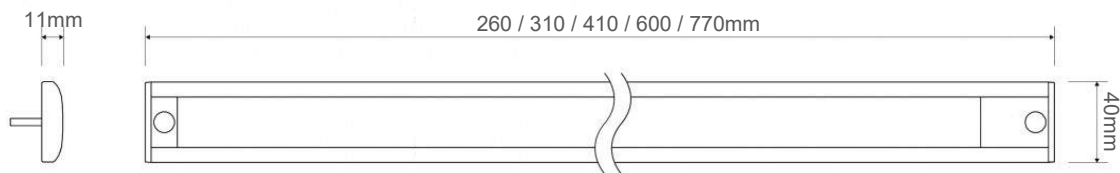

Technische tekening

Afm. 260/310/410/600/770 x 40 x 11mm