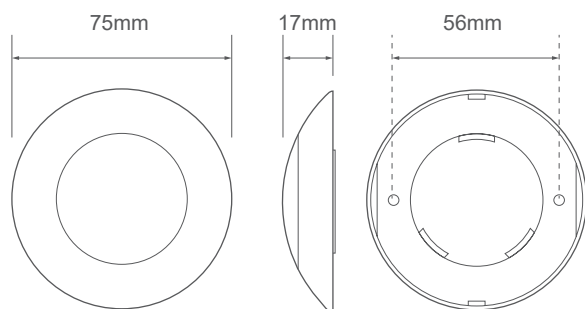

### Technische tekening

Afm. ø75 x 17mm

**TRALERT®**

BETTER LIGHT - WORK SAFER