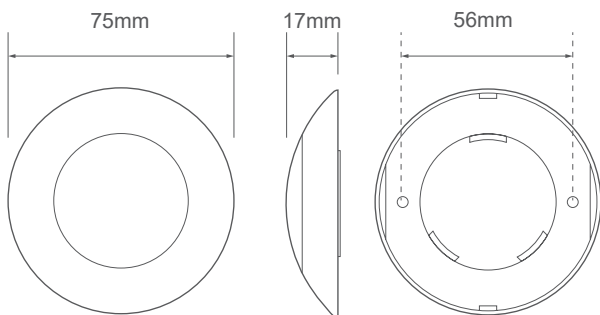

### Technische tekening

Afm. ø75 x 17mm

TRALERT®

BETTER LIGHT - WORK SAFER