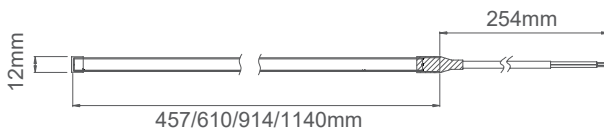

TRALERT®

BETTER LIGHT - WORK SAFER

FSL & 5060 serie interieurverlichtingsstrip 12 of 24v

Eigenschappen

- Interieurverlichtingsstrip
- Uitgevoerd met zwarte print
- Bevestiging dmv de 3M™ plakstrip
- IP67
- 12 of 24v uitvoering
- EMC ontstoord
- 2 jaar garantie