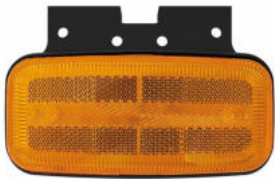

LED Zij-knipperlicht 12/24v

ZK-200 Serie

Geheel inactief