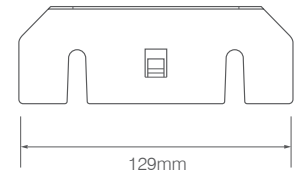

Optionele montagesteun

129BKT

Amber zij-markeerlicht

- Amber markeerlicht
- 12/24V (multivoltage)
- Excl. montagesteun

Kabel versie (50cm):	DC 0,75mm² aansluiting:	DC 1,5mm² aansluiting:
129AM	Niet beschikbaar	Niet beschikbaar