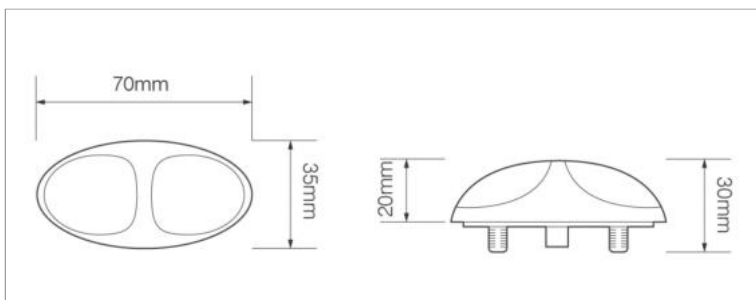

Eigenschappen

Omschrijving	37-serie LED markeerverlichting, voorzien van een E-markering en uitgevoerd met chromen of zwarte behuizing
EMC ontstoord	Ja
Lichtkleuren	Amber / Rood / Wit
Reflector	Nee
Afmeting excl. steun	70 x 35 x 20mm
Afmeting incl. steun	Nvt
IP-waarde	Waterproof
Stroomverbruik 12v	0,04A
Stroomverbruik 24v	0,04A
Garantie	5 jaar