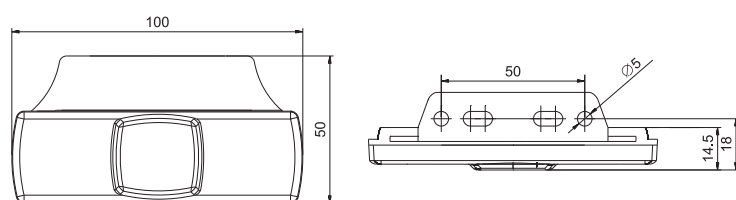

Optionele montagesteun

M10MS-100

Amber zij-markeerlicht

- Amber markeerlicht
- 12/24V (multivoltage)
- Excl. montagesteun

Kabel versie (50cm): DC 0,75mm² aansluiting: DC 1,5mm² aansluiting:

Rood achter-markeerlicht

- Rood markeerlicht
- 12/24V (multivoltage)
- Excl. montagesteun

Kabel versie (50cm): DC 0,75mm² aansluiting: DC 1,5mm² aansluiting:

Wit front-markeerlicht

- Wit markeerlicht
- 12/24V (multivoltage)
- Excl. montagesteun

Kabel versie (50cm): DC 0,75mm² aansluiting: DC 1,5mm² aansluiting: