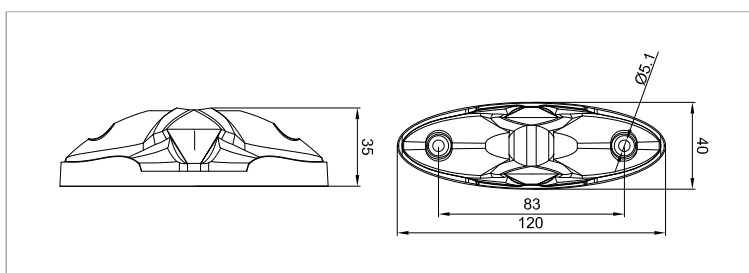

TRALERT®

BETTER LIGHT - WORK SAFER

LED Breedtelamp compact 12/24v

1500-Serie

Eigenschappen

Omschrijving	1500-serie LED breedteverlichting is voorzien van een E-markering. Beschikbaar met en zonder montagesteun
EMC ontstoord	Ja
Lichtkleuren	Rood / wit & rood / wit / amber
Afmeting 1	120 x 40 x 35mm
Afmeting 2	150 x 40 x 35mm
Afmeting 3	136 x 60 x 63mm
IP-waarde	IP67
Stroomverbruik 12v	0,04A
Stroomverbruik 24v	0,04A
Garantie	2 jaar

LED Breedtelamp

- Universele breedtelamp
- Lichtkleur rood/wit
- 12/24V (multivoltage)
- Zonder montagesteun

Kabel versie (50cm):

MB-1500RW

DC 0,75mm² aansluiting:

Niet beschikbaar

DC 1,5mm² aansluiting:

Niet beschikbaar

LED Breedtelamp

- Universele breedtelamp
- Lichtkleur rood/wit/amber
- 12/24V (multivoltage)
- Zonder montagesteun

Kabel versie (50cm):

MB-1500RWA

DC 0,75mm² aansluiting:

MB-1510RWA

DC 1,5mm² aansluiting:

MB-1520RWA

LED Breedtelamp

- Universele breedtelamp
- Lichtkleur rood/wit
- 12/24V (multivoltage)
- Incl. montagesteun

Kabel versie (50cm):

MB-1550RW

DC 0,75mm² aansluiting:

Niet beschikbaar

DC 1,5mm² aansluiting:

Niet beschikbaar

LED Breedtelamp

- Universele breedtelamp
- Lichtkleur rood/wit/amber
- 12/24V (multivoltage)
- Incl. montagesteun

Kabel versie (50cm):

MB-1550RWA

DC 0,75mm² aansluiting:

Niet beschikbaar

DC 1,5mm² aansluiting:

Niet beschikbaar

LED Breedtelamp

- Universele breedtelamp
- Lichtkleur rood/wit
- 12/24V (multivoltage)
- Incl. montagesteun

Kabel versie (50cm):

MB-1590RW

DC 0,75mm² aansluiting:

Niet beschikbaar

DC 1,5mm² aansluiting:

Niet beschikbaar

LED Breedtelamp

- Universele breedtelamp
- Lichtkleur rood/wit/amber
- 12/24V (multivoltage)
- Incl. montagesteun

Kabel versie (50cm):

MB-1590RWA

DC 0,75mm² aansluiting:

Niet beschikbaar

DC 1,5mm² aansluiting:

Niet beschikbaar