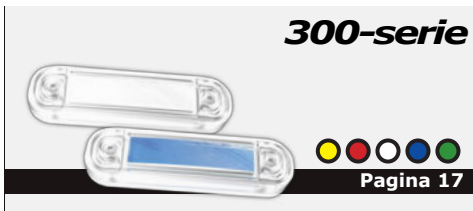

TRALERT®

BETTER LIGHT - WORK SAFER

Inhoudsopgave