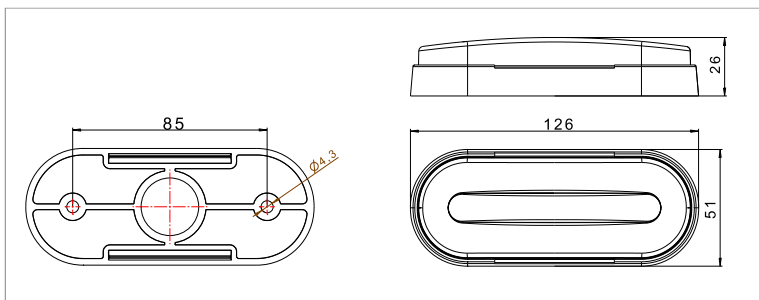

Omschrijving	700-serie LED markeerverlichting, voorzien van een E-markering en uitgevoerd met Neon-look verlichting.
EMC ontstoord	Ja
Lichtkleuren	Amber / Rood / Wit
Reflector	Ja
Afmeting excl. steun	126 x 51 x 26mm
Afmeting incl. steun	124 x 75 x 40mm
IP-waarde	Waterproof
Stroomverbruik 12v	0,08A
Stroomverbruik 24v	0,08A
Garantie	2 jaar