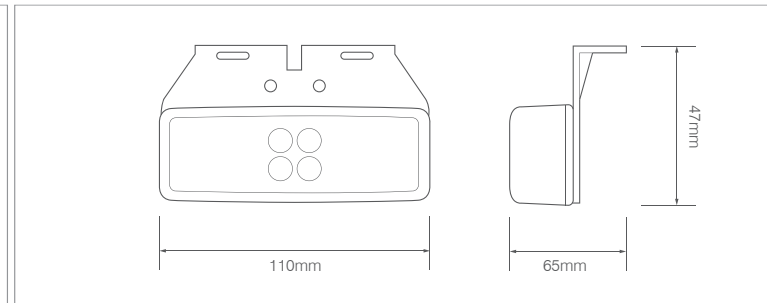

TRALERT®

BETTER LIGHT - WORK SAFER

LED Markeerverlichting 12/24v

1490 & 1491-Serie

Eigenschappen	Omschrijving	1491 & 1491-serie LED markeerverlichting, voorzien van een E-markering is leverbaar incl. en excl. montagesteun
	EMC ontstoord	Ja
	Lichtkleuren	Amber / Rood / Wit
	Reflector	Ja
	Afmeting excl. steun	110 x 40 x 25mm
	Afmeting incl. steun	110 x 47 x 65mm
	IP-waarde	IP67
	Stroomverbruik 12v	0,05A
	Stroomverbruik 24v	0,07A
Garantie	5 jaar	