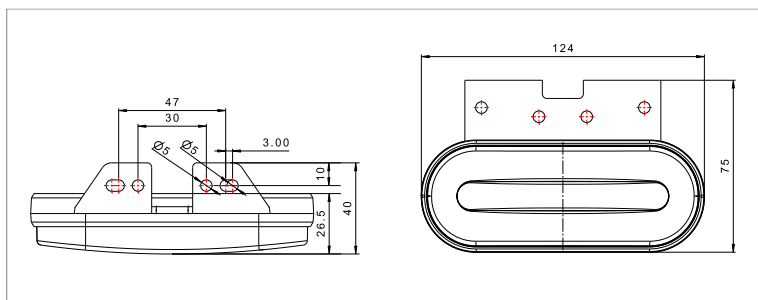

Omschrijving	700-serie LED markeerverlichting, voorzien van een E-markering en uitgevoerd met Neon-look verlichting.
EMC ontstoord	Ja
Lichtkleuren	Amber / Rood / Wit
Reflector	Ja
Afmeting excl. steun	126 x 51 x 26mm
Afmeting incl. steun	124 x 75 x 40mm
IP-waarde	Waterproof
Stroomverbruik 12v	0,08A
Stroomverbruik 24v	0,08A
Garantie	2 jaar