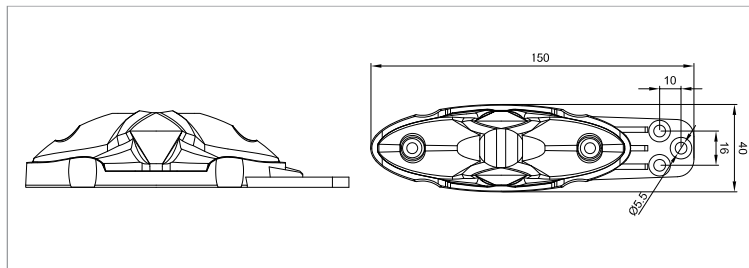

TRALERT®

BETTER LIGHT - WORK SAFER

LED Breedtelamp compact 12/24v

1500-Serie

Eigenschappen

Omschrijving	1500-serie LED breedteverlichting is voorzien van een E-markering. Beschikbaar met en zonder montagesteun
EMC ontstoord	Ja
Lichtkleuren	Rood / wit & rood / wit / amber
Afmeting 1	120 x 40 x 35mm
Afmeting 2	150 x 40 x 35mm
Afmeting 3	136 x 60 x 63mm
IP-waarde	IP67
Stroomverbruik 12v	0,04A
Stroomverbruik 24v	0,04A
Garantie	2 jaar

LED Breedtelamp

- Universele breedtelamp
- Lichtkleur rood/wit
- 12/24V (multivoltage)
- Zonder montagesteun

Kabel versie (50cm):

MB-1500RW

DC 0,75mm² aansluiting:

Niet beschikbaar

DC 1,5mm² aansluiting:

Niet beschikbaar

LED Breedtelamp

- Universele breedtelamp
- Lichtkleur rood/wit/amber
- 12/24V (multivoltage)
- Zonder montagesteun

Kabel versie (50cm):

MB-1500RWA

DC 0,75mm² aansluiting:

MB-1510RWA

DC 1,5mm² aansluiting:

MB-1520RWA

LED Breedtelamp

- Universele breedtelamp
- Lichtkleur rood/wit
- 12/24V (multivoltage)
- Incl. montagesteun

Kabel versie (50cm):

MB-1550RW

DC 0,75mm² aansluiting:

Niet beschikbaar

DC 1,5mm² aansluiting:

Niet beschikbaar

LED Breedtelamp

- Universele breedtelamp
- Lichtkleur rood/wit/amber
- 12/24V (multivoltage)
- Incl. montagesteun

Kabel versie (50cm):

MB-1550RWA

DC 0,75mm² aansluiting:

Niet beschikbaar

DC 1,5mm² aansluiting:

Niet beschikbaar

LED Breedtelamp

- Universele breedtelamp
- Lichtkleur rood/wit
- 12/24V (multivoltage)
- Incl. montagesteun

Kabel versie (50cm):

MB-1590RW

DC 0,75mm² aansluiting:

Niet beschikbaar

DC 1,5mm² aansluiting:

Niet beschikbaar

LED Breedtelamp

- Universele breedtelamp
- Lichtkleur rood/wit/amber
- 12/24V (multivoltage)
- Incl. montagesteun

Kabel versie (50cm):

MB-1590RWA

DC 0,75mm² aansluiting:

Niet beschikbaar

DC 1,5mm² aansluiting:

Niet beschikbaar