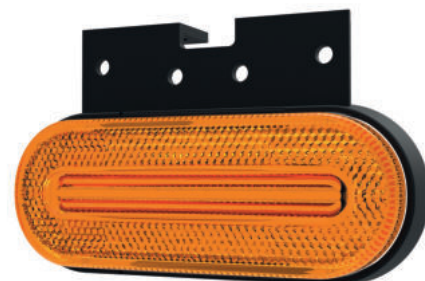

Kabel versie (50cm):	DC 0,75mm ² aansluiting	DC 1,5mm ² aansluiting
MV-1200W	MV-1210W	MV-1220W

Amber zij-markeerlicht

- Amber markeerlicht
- 12/24V (multivoltage)
- Incl. montagesteun

Kabel versie (50cm):	DC 0,75mm ² aansluiting	DC 1,5mm ² aansluiting
MV-1250A	MV-1260A	MV-1270A

Rood achter-markeerlicht

- Rood markeerlicht
- 12/24V (multivoltage)
- Incl. montagesteun

Kabel versie (50cm):	DC 0,75mm ² aansluiting	DC 1,5mm ² aansluiting
MV-1250R	MV-1260R	MV-1270R

Wit front-markeerlicht

- Wit markeerlicht
- 12/24V (multivoltage)
- Incl. montagesteun

Kabel versie (50cm):	DC 0,75mm ² aansluiting	DC 1,5mm ² aansluiting
MV-1250W	MV-1260W	MV-1270W

LED Markeerverlichting 12/24v

700-Serie

Eigenschappen

Omschrijving	700-serie LED markeerverlichting, voorzien van een E-markering en uitgevoerd met Neon-look verlichting.
EMC ontstoord	Ja
Lichtkleuren	Amber / Rood / Wit
Reflector	Ja
Afmeting excl. steun	126 x 51 x 26mm
Afmeting incl. steun	124 x 75 x 40mm
IP-waarde	Waterproof
Stroomverbruik 12v	0,08A
Stroomverbruik 24v	0,08A
Garantie	2 jaar