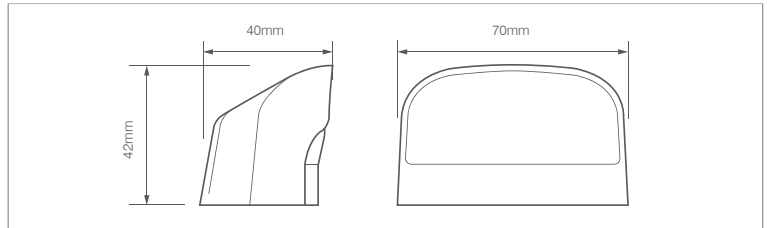

LED kentekenverlichting

- Universeel LED kentekenverlichting
- 12/24V (multivoltage)
- Met 20cm kabel

Kabel versie (20cm):	DC 0,75mm² aansluiting:	DC 1,5mm² aansluiting:
41BLME	Niet beschikbaar	Niet beschikbaar

LED kentekenverlichting

- Universeel LED kentekenverlichting
- 12/24V (multivoltage)
- Met 100cm kabel incl. 1P-connector

Kabel versie (100cm):	DC 0,75mm² aansluiting:	DC 1,5mm² aansluiting:
41BLM1P	Niet beschikbaar	Niet beschikbaar