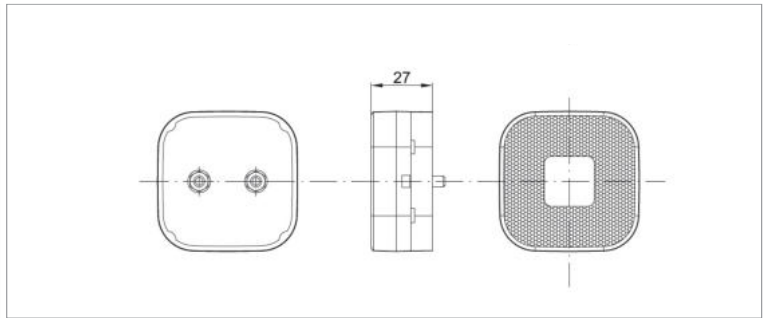

LED Markeerverlichting 12/24v

900-Serie

Eigenschappen	Omschrijving	900-serie LED markeerverlichting, voorzien van een E-markering en optioneel met extra montage rand (wordt meegeleverd)
	EMC ontstoord	Ja
	Lichtkleuren	Amber / Rood / Wit
	Reflector	Ja
	Afmeting excl. rand	62 x 62 x 17,5mm
	Afmeting incl. rand	62 x 62 x 27mm
	IP-waarde	Waterproof
	Stroomverbruik 12v	0,03A
	Stroomverbruik 24v	0,01A
	Garantie	2 jaar