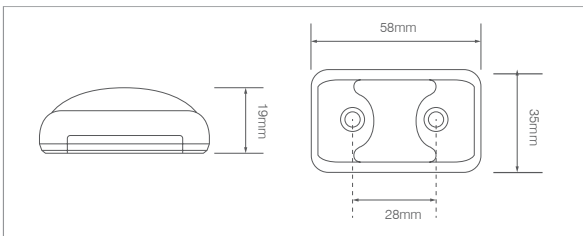

LED Zij-knipperlicht 12/24v

35-Serie

Eigenschappen	Omschrijving	35-serie LED zij-knipperlicht (Cat 5.) zonder markeerlichtfunctie, voorzien van een E-markering
	EMC ontstoord	Ja
	Lichtkleuren	Amber
	Reflector	Nee
	Afmeting excl. steun	58 x 35 x 19mm
	Afmeting incl. steun	Nvt
	IP-waarde	IP67
	Stroomverbruik 12v	0,10A
	Stroomverbruik 24v	0,04A
	Garantie	5 jaar

Zij-knipperlicht

- Zij-knipperlicht
- 12/24V (multivoltage)
- Zwarte behuizing

Kabel versie (40cm):

Zij-knipperlicht

- Zij-knipperlicht
- 12/24V (multivoltage)
- Chromen behuizing

Kabel versie (40cm):