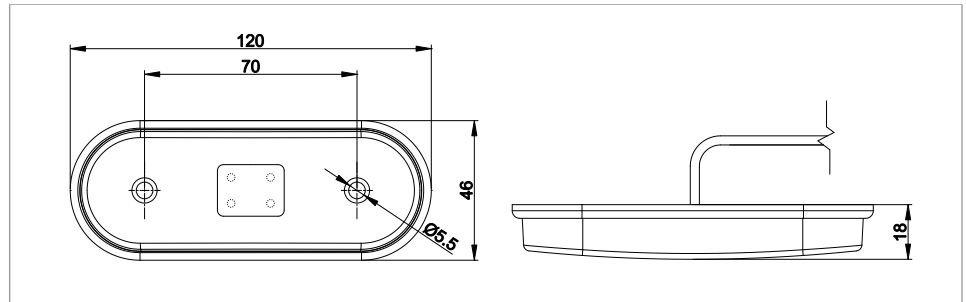

Optionele montagesteun

MAC-1400

Amber zij-markeerlicht

- Amber markeerlicht
- 12/24V (multivoltage)
- Excl. optionele montagebeugel

Kabel versie (50cm):	DC 0,75mm ² aansluiting:	DC 1,5mm ² aansluiting:
MV-1400A	MV-1410A	MV-1420A