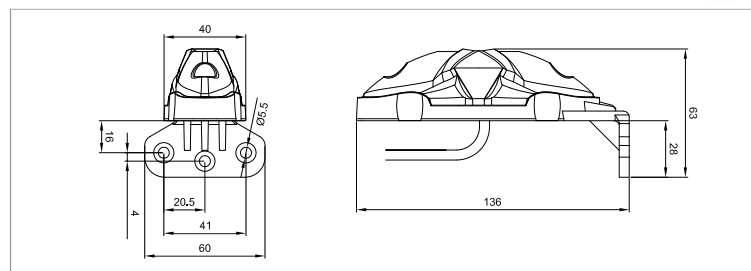

TRALERT®

BETTER LIGHT - WORK SAFER

LED Breedtelamp compact 12/24v

1500-Serie

Eigenschappen

Omschrijving	1500-serie LED breedteverlichting is voorzien van een E-markering. Beschikbaar met en zonder montagesteun
EMC ontstoord	Ja
Lichtkleuren	Rood / wit & rood / wit / amber
Afmeting 1	120 x 40 x 35mm
Afmeting 2	150 x 40 x 35mm
Afmeting 3	136 x 60 x 63mm
IP-waarde	IP67
Stroomverbruik 12v	0,04A
Stroomverbruik 24v	0,04A
Garantie	2 jaar

LED Breedtelamp

- Universele breedtelamp
- Lichtkleur rood/wit
- 12/24V (multivoltage)
- Zonder montagesteun

Kabel versie (50cm):

MB-1500RW

DC 0,75mm² aansluiting:

Niet beschikbaar

DC 1,5mm² aansluiting:

Niet beschikbaar

LED Breedtelamp

- Universele breedtelamp
- Lichtkleur rood/wit/amber
- 12/24V (multivoltage)
- Zonder montagesteun

Kabel versie (50cm):

MB-1500RWA

DC 0,75mm² aansluiting:

MB-1510RWA

DC 1,5mm² aansluiting:

MB-1520RWA

LED Breedtelamp

- Universele breedtelamp
- Lichtkleur rood/wit
- 12/24V (multivoltage)
- Incl. montagesteun

Kabel versie (50cm):

MB-1550RW

DC 0,75mm² aansluiting:

Niet beschikbaar

DC 1,5mm² aansluiting:

Niet beschikbaar

LED Breedtelamp

- Universele breedtelamp
- Lichtkleur rood/wit/amber
- 12/24V (multivoltage)
- Incl. montagesteun

Kabel versie (50cm):

MB-1550RWA

DC 0,75mm² aansluiting:

Niet beschikbaar

DC 1,5mm² aansluiting:

Niet beschikbaar

LED Breedtelamp

- Universele breedtelamp
- Lichtkleur rood/wit
- 12/24V (multivoltage)
- Incl. montagesteun

Kabel versie (50cm):

MB-1590RW

DC 0,75mm² aansluiting:

Niet beschikbaar

DC 1,5mm² aansluiting:

Niet beschikbaar

LED Breedtelamp

- Universele breedtelamp
- Lichtkleur rood/wit/amber
- 12/24V (multivoltage)
- Incl. montagesteun

Kabel versie (50cm):

MB-1590RWA

DC 0,75mm² aansluiting:

Niet beschikbaar

DC 1,5mm² aansluiting:

Niet beschikbaar