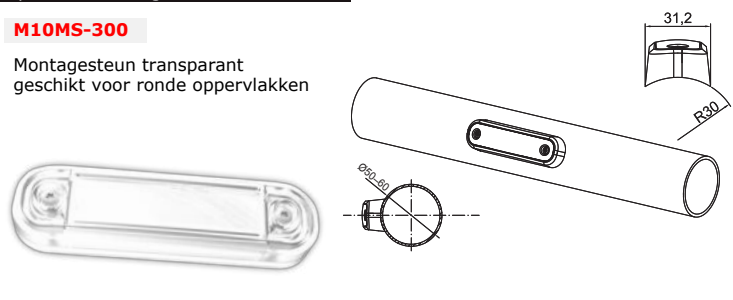

Optionele montagesteun

M10MS-300

Montagesteun transparant geschikt voor ronde oppervlakken

Amber zij-markeerlicht

- Amber markeerlicht
- 12/24V (multivoltage)
- Met transparante behuizing

Kabel versie (50cm):	DC 0,75mm² aansluiting:	DC 1,5mm² aansluiting:
M10MV-300A	Niet beschikbaar	Niet beschikbaar

Rood achter-markeerlicht

- Rood markeerlicht
- 12/24V (multivoltage)
- Met transparante behuizing

Kabel versie (50cm):	DC 0,75mm² aansluiting:	DC 1,5mm² aansluiting:
M10MV-300R	Niet beschikbaar	Niet beschikbaar

Wit front-markeerlicht

- Wit markeerlicht
- 12/24V (multivoltage)
- Met doorzichtige behuizing

Kabel versie (50cm):	DC 0,75mm² aansluiting:	DC 1,5mm² aansluiting:
M10MV-300W	Niet beschikbaar	Niet beschikbaar

Blauw decoratielicht

- Blauw decoratielicht (zonder E-keur)
- 12/24V (multivoltage)
- Met transparante behuizing

Kabel versie (50cm):	DC 0,75mm² aansluiting:	DC 1,5mm² aansluiting:
M10MV-300B	Niet beschikbaar	Niet beschikbaar

Groen decoratielicht

- Groen decoratielicht (zonder E-keur)
- 12/24V (multivoltage)
- Met transparante behuizing

Kabel versie (50cm):	DC 0,75mm² aansluiting:	DC 1,5mm² aansluiting:
M10MV-300G	Niet beschikbaar	Niet beschikbaar