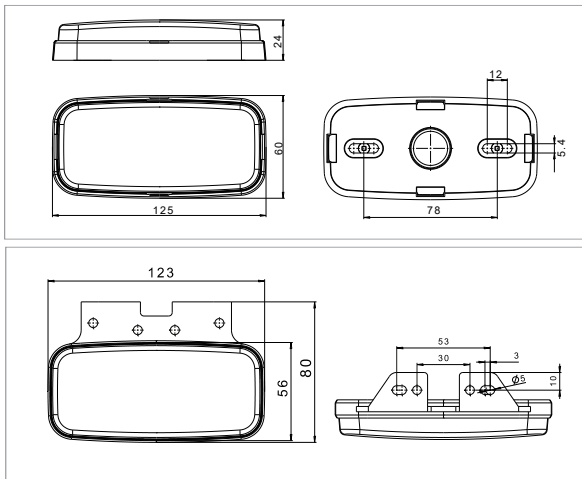

De ZK-200 serie is een LED markeerlicht uitgevoerd met een Cat.5 zij-knipperlicht. Dit model houdt het markeerlicht ingeschakeld zodra het knipperlicht ingeschakeld wordt.

Eigenschappen	Omschrijving	ZK-200 serie LED zij-knipperlicht (Cat 5.) met markeerverlichting, voorzien van een E-markering
	EMC ontstoord	Ja
	Lichtkleuren	Amber
	Reflector	Ja
	Afmeting excl. steun	125 x 60 x 24mm
	Afmeting incl. steun	123 x 80 x 36mm
	IP-waarde	Waterproof
	Stroomverbruik 12v	Knipperlichtfunctie: 0,08A Markeerlicht: 0,08A
	Stroomverbruik 24v	Knipperlichtfunctie: 0,08A Markeerlicht: 0,08A
	Garantie	2 jaar

Kabelkleuren: ● Knipperlichtfunctie ● Markeerlichtfunctie ○ Massa

Zij-knipperlicht met amber markeerlichtfunctie

- Zij-knipperlicht gecombineerd met een amber markeerlicht
- 12/24V (multivoltage)
- 50cm aansluitkabel (3-aderig)
- Excl. montagesteun

Kabel versie (50cm):

M10ZK-200

Zij-knipperlicht met amber markeerlichtfunctie

- Zij-knipperlicht gecombineerd met een amber markeerlicht
- 12/24V (multivoltage)
- 50cm aansluitkabel (3-aderig)
- Incl. montagesteun

Kabel versie (50cm):

M10ZK-250