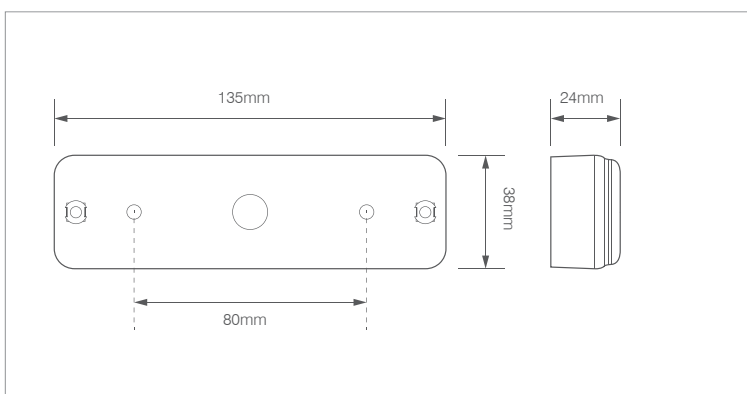

Kabel versie:
DRL-HOTDOG

TRALERT®

BETTER LIGHT - WORK SAFER

LED Front markeerlicht met knipperlicht 12/24v

135-Serie

Eigenschappen

Omschrijving	135-serie frontmarkeerlicht met knipperlichtfunctie is voorzien van een E-markering. Beschikbaar als in- & opbouw
EMC ontstoord	Ja
Lichtkleuren	Wit / amber
Afmeting 135AWME	135 x 38 x 24mm
Afmeting 135AWMGE	145 x 48mm
Uitzaagmaat 135AWMGE	133 x 36mm
IP-waarde	IP67
Stroomverbruik 12V	Frontmarkeerlicht.: 0,02A / knipperlicht: 0,27A
Stroomverbruik 24v	Frontmarkeerlicht.: 0,01A / knipperlicht: 0,15A
Garantie	5 jaar