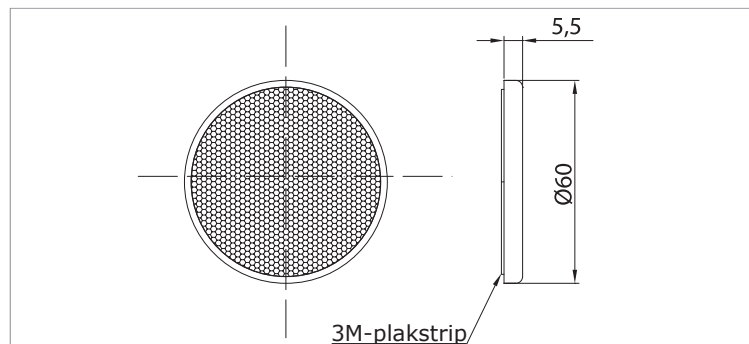

Reflectoren

Reflector ø60

- Amber ronde reflector
- Montage dmv plakstrip
- Voorzien van een E-markering

Artikelnummer: **VRF-100A**

Reflector ø60

- Rode ronde reflector
- Montage dmv plakstrip
- Voorzien van een E-markering

Artikelnummer: **VRF-100R**

Reflector ø60

- Witte ronde reflector
- Montage dmv plakstrip
- Voorzien van een E-markering

Artikelnummer: **VRF-100W**

Reflector ø78

- Amber ronde reflector
- Montage dmv schroeven
- Voorzien van een E-markering

Artikelnummer: **VRF-200A**

Reflector ø78

- Rode ronde reflector
- Montage dmv schroeven
- Voorzien van een E-markering

Artikelnummer: **VRF-200R**

Reflector ø78

- Witte ronde reflector
- Montage dmv schroeven
- Voorzien van een E-markering

Artikelnummer: **VRF-200W**