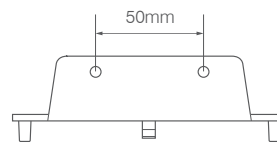

Optionele montagesteun

129BKT

Amber zij-markeerlicht

- Amber markeerlicht
- 12/24V (multivoltage)
- Excl. montagesteun

Kabel versie (50cm):	DC 0,75mm² aansluiting:	DC 1,5mm² aansluiting:
129AM	Niet beschikbaar	Niet beschikbaar