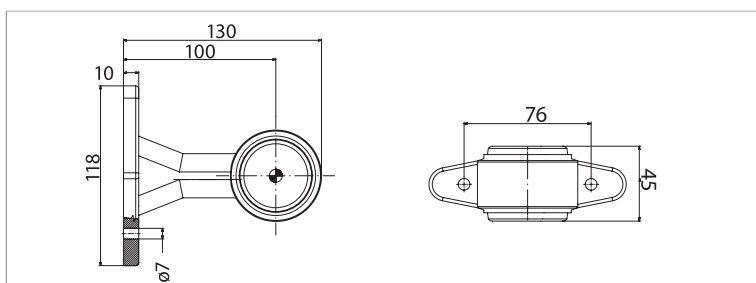

LED Breedtelamp 12/24v

MB-200 Serie

Eigenschappen

Omschrijving	MB-200 serie LED breedteverlichting is voorzien van een E-markering.
EMC ontstoord	Ja
Lichtkleuren	Rood / Wit
Afmeting	118 x 130 x 45mm
IP-waarde	Waterproof
Stroomverbruik 12v	0,04A
Stroomverbruik 24v	0,04A
Garantie	2 jaar