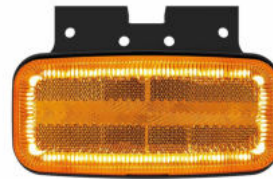

LED Zij-knipperlicht 12/24v

ZK-200 Serie

Geheel inactief

Knipperlicht actief

Zij-markeerlicht actief

Knipper- & zij-markeerlicht actief

De ZK-200 serie is een LED markeerlicht uitgevoerd met een Cat.5 zij-knipperlicht. Dit model houdt het markeerlicht ingeschakeld zodra het knipperlicht ingeschakeld wordt.