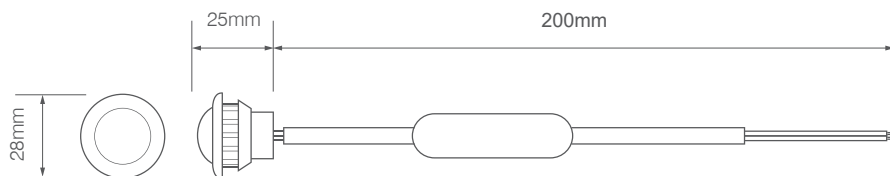

TRALERT®

BETTER LIGHT - WORK SAFER

LED Markeerverlichting 12/24v

181-Serie

Eigenschappen

Omschrijving	181-serie LED inbouw markeerverlichting, voorzien van een E-markering (excl. de blauwe en groene kleur)*
EMC ontstoord	Ja
Lichtkleuren	Amber / Rood / Wit / Blauw* / Groen*
Reflector	Nee
Afmeting excl. steun	ø28 x 25mm
Afmeting incl. steun	ø20mm
IP-waarde	IP67
Stroomverbruik 12v	0,03A
Stroomverbruik 24v	0,03A
Garantie	5 jaar

Optionele chromen afdekking

181C

Amber zij-markeerlicht

- Amber markeerlicht
- 12/24V (multivoltage)
- Optioneel met chromen ring

Kabel versie (20cm):	DC 0,75mm² aansluiting:	DC 1,5mm² aansluiting:
181AME	Niet beschikbaar	Niet beschikbaar

Rood achter-markeerlicht

- Rood markeerlicht
- 12/24V (multivoltage)
- Optioneel met chromen ring

Kabel versie (20cm):	DC 0,75mm² aansluiting:	DC 1,5mm² aansluiting:
181RME	Niet beschikbaar	Niet beschikbaar

Wit front-markeerlicht

- Wit markeerlicht
- 12/24V (multivoltage)
- Optioneel met chromen ring

Kabel versie (20cm):	DC 0,75mm² aansluiting:	DC 1,5mm² aansluiting:
181WME	Niet beschikbaar	Niet beschikbaar

Blauw decoratielicht

- Blauw decoratielicht (zonder E-keur)
- 12/24V (multivoltage)
- Optioneel met chromen ring

Kabel versie (20cm):	DC 0,75mm² aansluiting:	DC 1,5mm² aansluiting:
181BME	Niet beschikbaar	Niet beschikbaar

Groen decoratielicht

- Groen decoratielicht (zonder E-keur)
- 12/24V (multivoltage)
- Optioneel met chromen ring

Kabel versie (20cm):	DC 0,75mm² aansluiting:	DC 1,5mm² aansluiting:
181GME	Niet beschikbaar	Niet beschikbaar