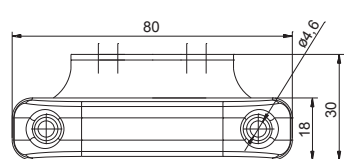

Eigenschappen

Omschrijving	500-serie LED markeerverlichting, voorzien van een E-markering en uitgevoerd incl. of excl. montage steun
EMC ontstoord	Ja
Lichtkleuren	Amber / Rood / Wit
Reflector	Nee
Afmeting excl. steun	80 x 18 x 23mm
Afmeting incl. steun	80 x 30 x 23mm
IP-waarde	Waterproof
Stroomverbruik 12v	0,02A
Stroomverbruik 24v	0,03A
Garantie	2 jaar

Amber zij-markeerlicht

- Amber markeerlicht
- 12/24V (multivoltage)
- Excl. montagesteun

Kabel versie (50cm):	DC 0,75mm² aansluiting:	DC 1,5mm² aansluiting:
M10MV-500A	M10MV-510A	M10MV-520A