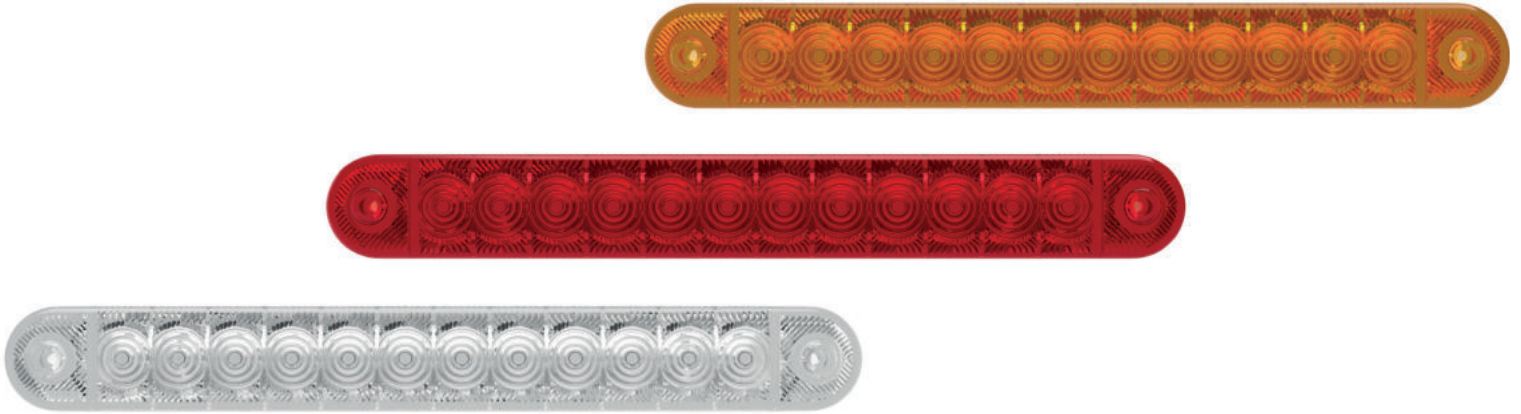

LED Markeerverlichting 12/24v

800-Serie

Eigenschappen	Omschrijving	800-serie LED markeerverlichting, voorzien van een E-markering. De montage kan mbv schroeven en/of plakmontage.
	EMC ontstoord	Ja
	Lichtkleuren	Amber / Rood / Wit
	Reflector	Nee
	Afmeting excl. steun	225 x 28 x 13mm
	Afmeting incl. steun	Nvt
	IP-waarde	Waterproof
	Stroomverbruik 12v	Amber: 0,05A Rood: 0,03A Wit: 0,08A
	Stroomverbruik 24v	Amber: 0,05A Rood: 0,03A Wit: 0,08A
	Garantie	2 jaar