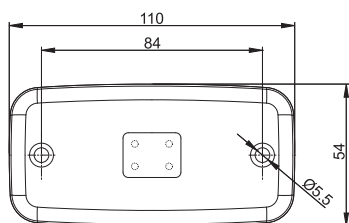

BETTER LIGHT - WORK SAFER

LED Markeerverlichting 12/24v

600-Serie

Eigenschappen

Omschrijving	600-serie LED markeerverlichting, voorzien van een E-markering en leverbaar incl. en excl. montage beugel
EMC ontstoord	Ja
Lichtkleuren	Amber / Rood / Wit
Reflector	Ja
Afmeting excl. steun	110 x 54 x 16mm
Afmeting incl. steun	110 x 75 x 35mm
IP-waarde	Waterproof
Stroomverbruik 12v	0,05A
Stroomverbruik 24v	0,04A
Garantie	2 jaar