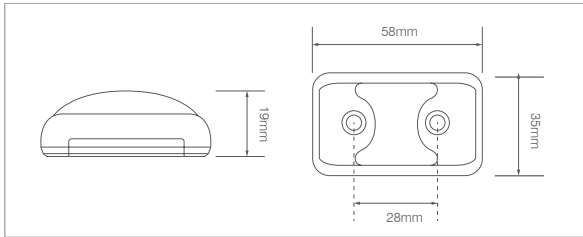

TRALET®

BETTER LIGHT - WORK SAFER

LED Zij-knipperlicht 12/24v

58-Serie

Eigenschappen	Omschrijving	58-serie LED zij-knipperlicht (Cat 5.) zonder markeerlichtfunctie, voorzien van een E-markering
	EMC ontstoord	Ja
	Lichtkleuren	Amber
	Reflector	Nee
	Afmeting excl. steun	58 x 35 x 19mm
	Afmeting incl. steun	Nvt
	IP-waarde	IP67
	Stroomverbruik 12v	0,10A
	Stroomverbruik 24v	0,07A
	Garantie	5 jaar

Zij-knipperlicht

- Zij-knipperlicht
- 12/24V (multivoltage)
- Zwarte behuizing

Kabel versie (40cm):

Zij-knipperlicht

- Zij-knipperlicht
- 12/24V (multivoltage)
- Chromen behuizing

Kabel versie (40cm):