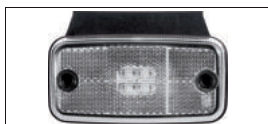

Wit front-markeerlicht

- Wit markeerlicht
- 12/24V (multivoltage)
- Incl. montagesteun

Kabel versie (50cm):	DC 0,75mm² aansluiting:	DC 1,5mm² aansluiting:
M10MV-650W	Niet beschikbaar	Niet beschikbaar