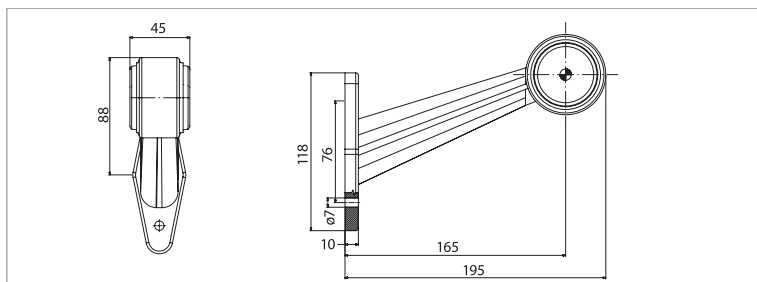

Linker breedtelamp

- Linker breedtelamp met schuine steel
- 12/24V (multivoltage)
- Met rood/wit lichtoutput

Kabel versie (20cm):	DC 0,75mm ² aansluiting:	DC 1,5mm ² aansluiting:
M10BV-501RW	M10BV-511RW	M10BV-521RW