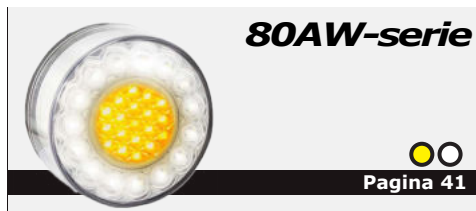

TRALERT®

BETTER LIGHT - WORK SAFER

LED Markeerverlichting 12/24v

1200-Serie

Eigenschappen	Omschrijving	1200-serie LED markeerverlichting, voorzien van een E-markering en uitgevoerd met Neon-look verlichting.
	EMC ontstoord	Ja
	Lichtkleuren	Amber / Rood / Wit
	Reflector	Ja
	Afmeting excl. steun	125 x 60 x 24mm
	Afmeting incl. steun	123 x 80 x 38mm
	IP-waarde	Waterproof
	Stroomverbruik 12v	0,08A
	Stroomverbruik 24v	0,08A
Garantie	2 jaar	