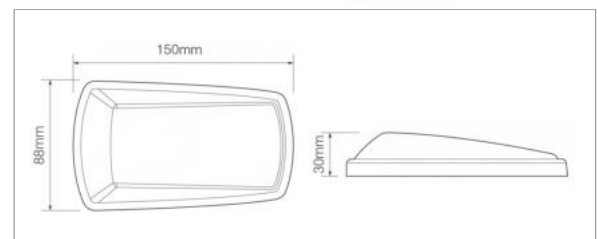

Kabel versie (30cm):

77ACMB

LED Zij-knipperlicht 12/24v

3102-Serie

Eigenschappen

Omschrijving	3102-serie LED zij-knipperlicht (Cat 6.), voorzien van een E-markering en leverbaar met chromen zwarte rand
EMC ontstoord	Ja
Lichtkleuren	Amber
Reflector	Nee
Afmeting excl. steun	150 x 88 x 30mm
Afmeting incl. steun	Nvt
IP-waarde	IP67
Stroomverbruik 12v	0,02A
Stroomverbruik 24v	0,01A
Garantie	5 jaar