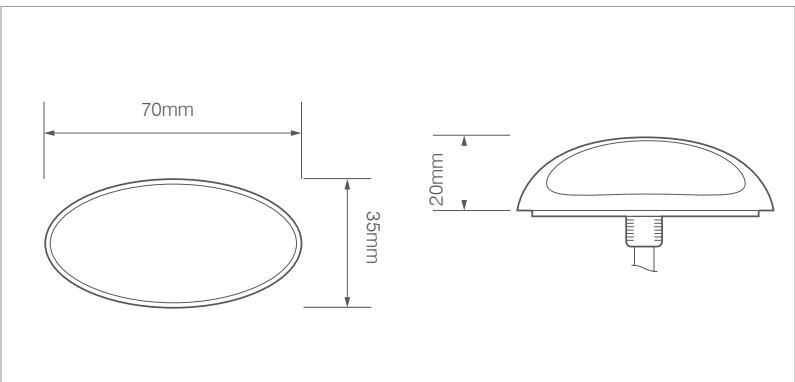

Eigenschappen	Omschrijving	37-serie LED breedteverlichting is voorzien van een E-markering. Leverbaar met een zwarte en chromen behuizing
	EMC ontstoord	Ja
	Lichtkleuren	Rood / Wit
	Afmeting	70 x 35 x 20mm
	IP-waarde	IP67
	Stroomverbruik 12v	0,04A
	Stroomverbruik 24v	0,04A
Garantie	5 jaar	

Optionele chromen afdekking