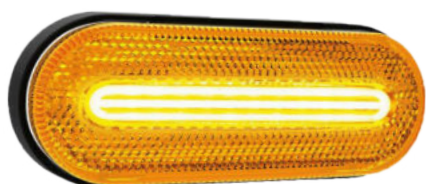

Kabel versie (50cm):	DC 0,75mm ² aansluiting	DC 1,5mm ² aansluiting
MV-1200W	MV-1210W	MV-1220W

Amber zij-markeerlicht

- Amber markeerlicht
- 12/24V (multivoltage)
- Incl. montagesteun

Kabel versie (50cm):	DC 0,75mm ² aansluiting	DC 1,5mm ² aansluiting
MV-1250A	MV-1260A	MV-1270A

Rood achter-markeerlicht

- Rood markeerlicht
- 12/24V (multivoltage)
- Incl. montagesteun

Kabel versie (50cm):	DC 0,75mm ² aansluiting	DC 1,5mm ² aansluiting
MV-1250R	MV-1260R	MV-1270R

Wit front-markeerlicht

- Wit markeerlicht
- 12/24V (multivoltage)
- Incl. montagesteun

Kabel versie (50cm):	DC 0,75mm ² aansluiting	DC 1,5mm ² aansluiting
MV-1250W	MV-1260W	MV-1270W

LED Markeerverlichting 12/24v

700-Serie

Eigenschappen

Omschrijving	700-serie LED markeerverlichting, voorzien van een E-markering en uitgevoerd met Neon-look verlichting.
EMC ontstoord	Ja
Lichtkleuren	Amber / Rood / Wit
Reflector	Ja
Afmeting excl. steun	126 x 51 x 26mm
Afmeting incl. steun	124 x 75 x 40mm
IP-waarde	Waterproof
Stroomverbruik 12v	0,08A
Stroomverbruik 24v	0,08A
Garantie	2 jaar