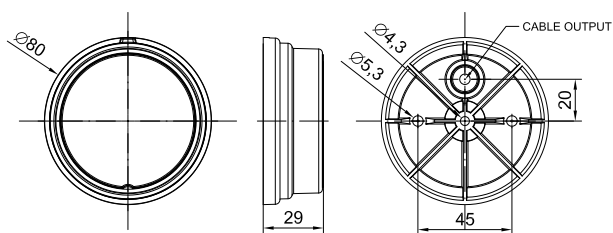

Amber zij-markeerlicht

- Amber markeerlicht
- 12/24V (multivoltage)
- Excl. optionele montagebeugel

Kabel versie (50cm):	DC 0,75mm² aansluiting:	DC 1,5mm² aansluiting:
MV-1300A	Niet beschikbaar	Niet beschikbaar

Rood achter-markeerlicht

- Rood markeerlicht
- 12/24V (multivoltage)
- Excl. optionele montagebeugel

Kabel versie (50cm):	DC 0,75mm² aansluiting:	DC 1,5mm² aansluiting:
MV-1300R	Niet beschikbaar	Niet beschikbaar

Wit front-markeerlicht

- Wit markeerlicht
- 12/24V (multivoltage)
- Excl. optionele montagebeugel

Kabel versie (50cm):	DC 0,75mm² aansluiting:	DC 1,5mm² aansluiting:
MV-1300W	Niet beschikbaar	Niet beschikbaar