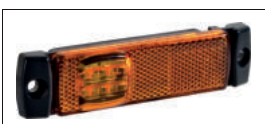

Optionele montagesteun

M10MS-100

Amber zij-markeerlicht

- Amber markeerlicht
- 12/24V (multivoltage)
- Excl. montagesteun

Kabel versie (50cm): DC 0,75mm² aansluiting: DC 1,5mm² aansluiting:

Rood achter-markeerlicht