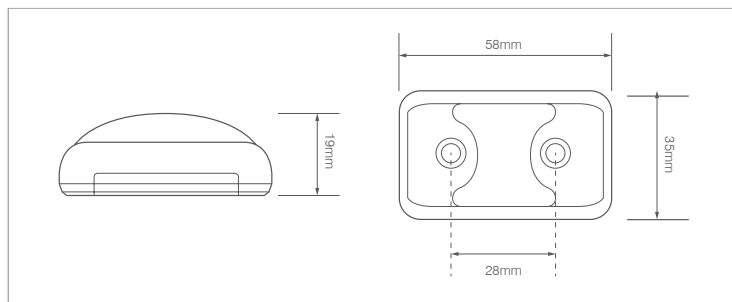

TRALERT®

BETTER LIGHT - WORK SAFER

LED Markeerverlichting 12/24v

35-Serie

Eigenschappen	Omschrijving	35-serie LED markeerverlichting, voorzien van een E-markering (excl. de groene kleur)* en is leverbaar met een zwarte of chromen rand
	EMC ontstoord	Ja
	Lichtkleuren	Rood / Wit / Groen* (De amber uitvoering is een zij-knipperlicht)
	Reflector	Nee
	Afmeting excl. steun	58 x 35 x 19mm
	Afmeting incl. steun	Nvt
	IP-waarde	IP67
	Stroomverbruik 12v	0,10A
	Stroomverbruik 24v	0,04A
	Garantie	5 jaar

Rood achter-markeerlicht

- Rood markeerlicht
- 12/24V (multivoltage)
- Zwarte rand

Kabel versie (40cm):	DC 0,75mm² aansluiting:	DC 1,5mm² aansluiting:
35RME	Niet beschikbaar	Niet beschikbaar

Wit front-markeerlicht

- Wit markeerlicht
- 12/24V (multivoltage)
- Zwarte rand

Kabel versie (40cm):	DC 0,75mm² aansluiting:	DC 1,5mm² aansluiting:
35WME	Niet beschikbaar	Niet beschikbaar

Groen decoratielicht

- Groen decoratielicht zonder E-keur
- 12/24V (multivoltage)
- Zwarte rand

Kabel versie (40cm):	DC 0,75mm² aansluiting:	DC 1,5mm² aansluiting:
35GME	Niet beschikbaar	Niet beschikbaar

Rood achter-markeerlicht

- Rood markeerlicht
- 12/24V (multivoltage)
- Chromen rand

Kabel versie (40cm):	DC 0,75mm² aansluiting:	DC 1,5mm² aansluiting:
35CRME	Niet beschikbaar	Niet beschikbaar

Wit front-markeerlicht

- Wit markeerlicht
- 12/24V (multivoltage)
- Chromen rand

Kabel versie (40cm):	DC 0,75mm² aansluiting:	DC 1,5mm² aansluiting:
35CWME	Niet beschikbaar	Niet beschikbaar

Groen decoratielicht

- Groen decoratielicht zonder E-keur
- 12/24V (multivoltage)
- Chromen rand

Kabel versie (40cm):	DC 0,75mm² aansluiting:	DC 1,5mm² aansluiting:
35CGME	Niet beschikbaar	Niet beschikbaar