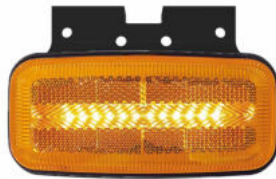

LED Zij-knipperlicht 12/24v

ZK-200 Serie

Geheel inactief

Knipperlicht actief

Zij-markeerlicht actief

Knipper- & zij-markeerlicht actief

De ZK-200 serie is een LED markeerlicht uitgevoerd met een Cat.5 zij-knipperlicht. Dit model houdt het markeerlicht ingeschakeld zodra het knipperlicht ingeschakeld wordt.