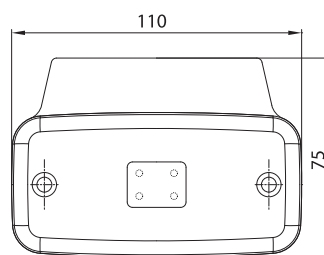

BETTER LIGHT - WORK SAFER

LED Markeerverlichting 12/24v

600-Serie

Eigenschappen

Omschrijving	600-serie LED markeerverlichting, voorzien van een E-markering en leverbaar incl. en excl. montage beugel
EMC ontstoord	Ja
Lichtkleuren	Amber / Rood / Wit
Reflector	Ja
Afmeting excl. steun	110 x 54 x 16mm
Afmeting incl. steun	110 x 75 x 35mm
IP-waarde	Waterproof
Stroomverbruik 12v	0,05A
Stroomverbruik 24v	0,04A
Garantie	2 jaar