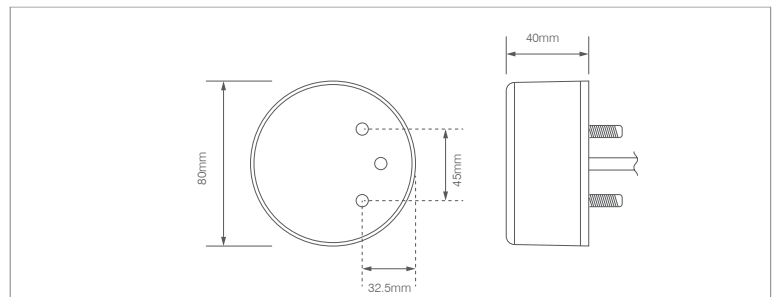

Eigenschappen	Omschrijving	De 80AW serie is een dagrijverlichtingsunit incl. knipperlicht, deze lamp is voorzien van een E-markering.
	EMC ontstoord	Ja
	Afmeting	ø80 x 40mm
	IP-waarde	IP67
	Stroomverbruik 12v	Dagrijverl.: 0,03A / markeerlicht: 0,03A / knipperlicht: 0,32A
	Stroomverbruik 24v	Dagrijverl.: 0,03A / markeerlicht: 0,02A / knipperlicht: 0,15A
Garantie	5 jaar