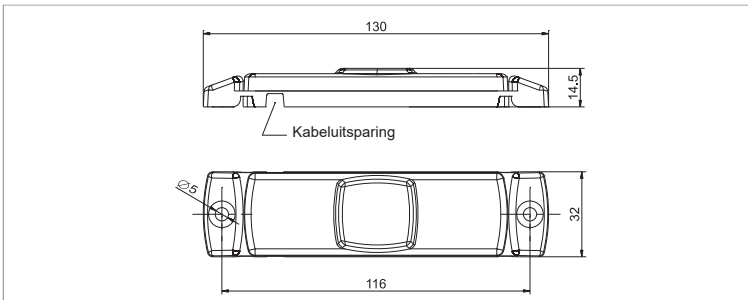

Amber zij-markeerlicht

- Amber markeerlicht
- 12/24V (multivoltage)
- Excl. montagesteun

Kabel versie (50cm):	DC 0,75mm² aansluiting:	DC 1,5mm² aansluiting:
M10MV-100A	M10MV-110A	M10MV-120A

Rood achter-markeerlicht

- Rood markeerlicht
- 12/24V (multivoltage)
- Excl. montagesteun

Kabel versie (50cm):	DC 0,75mm² aansluiting:	DC 1,5mm² aansluiting:
M10MV-100R	M10MV-110R	M10MV-120R

Wit front-markeerlicht

- Wit markeerlicht
- 12/24V (multivoltage)
- Excl. montagesteun

Kabel versie (50cm):	DC 0,75mm² aansluiting:	DC 1,5mm² aansluiting:
M10MV-100W	M10MV-110W	M10MV-120W

Amber zij-markeerlicht

- Amber markeerlicht
- 12/24V (multivoltage)
- Incl. montagesteun

Kabel versie (50cm):	DC 0,75mm² aansluiting:	DC 1,5mm² aansluiting:
M10MV-150A	M10MV-160A	M10MV-170A

Rood achter-markeerlicht

- Rood markeerlicht
- 12/24V (multivoltage)
- Incl. montagesteun

Kabel versie (50cm):	DC 0,75mm² aansluiting:	DC 1,5mm² aansluiting:
M10MV-150R	M10MV-160R	M10MV-170R

Wit front-markeerlicht

- Wit markeerlicht
- 12/24V (multivoltage)
- Incl. montagesteun

Kabel versie (50cm):	DC 0,75mm² aansluiting:	DC 1,5mm² aansluiting:
M10MV-150W	M10MV-160W	M10MV-170W