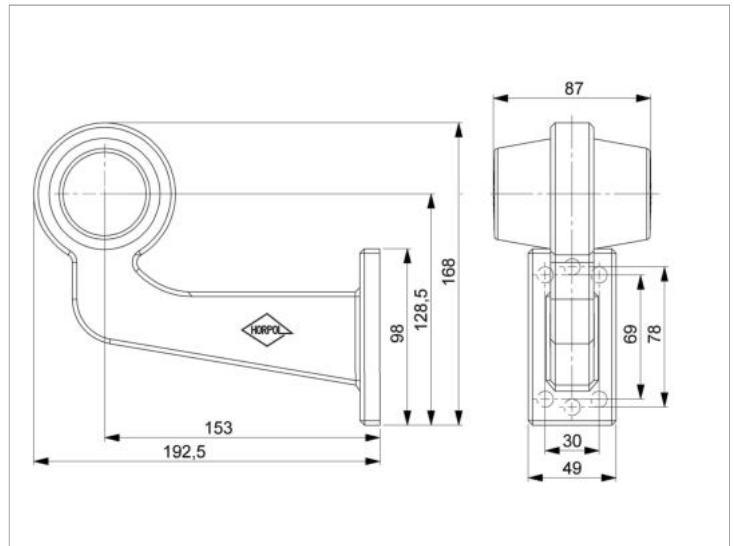

TRALERT®

BETTER LIGHT - WORK SAFER

LED Breedtelamp 12/24v

- Beschikbaar met een heldere lens voor een old school retro look en een gematteerde lens voor een moderne look
- Leverbaar met een korte steel en een haakse steel
- Kabellengte is 50cm (2 x 0,75mm²)
- IP68 waterproof
- Multivoltage 12/24v
- De artikelen die een artikelnummer hebben eindigend op RW of A zijn voorzien van een E-markering en dus voorzien van de juiste homologatie om gebruikt te mogen worden als breedtelamp (RW-extensie) of als knipperlicht (A-extentie). De lampen eindigend op RA zijn NIET voorzien van een E-markering maar worden dan in de regel gebruikt voor styling.
- Afmetingen korte uitvoering: $\varnothing 79 \times 107$ mm
- Afmetingen haakse uitvoering: 192,5 x 168 x 87mm
- 2 jaar garantie

Vervangingsdelen

Vervangingsunit amber (helder / 5m. kabel)		
	Art.nr	MB-1010AM
Vervangingsunit amber (gematteerd / 5m. kabel)		
	Art.nr	MB-1020AM
Vervangingsunit rood (helder / 5m. kabel)		
	Art.nr	MB-1010RM
Vervangingsunit rood (gematteerd / 5m. kabel)		
	Art.nr	MB-1020RM
Vervangingsunit wit (helder / 5m. kabel)		
	Art.nr	MB-1010WM
Vervangingsunit wit (gematteerd / 5m. kabel)		
	Art.nr	MB-1020WM
Vervangingsbehuizing model kort		
	Art.nr	MB-1010ARM
Vervangingsbehuizing model lang		
	Art.nr	MB-1011ARM

Looks gematteerde lens

Looks heldere lens