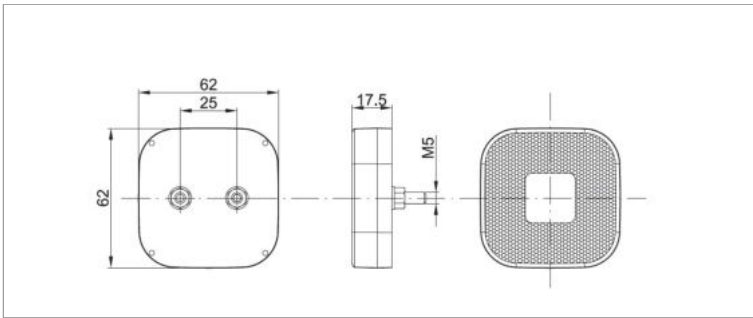

LED Markeerverlichting 12/24v

900-Serie

Eigenschappen	Omschrijving	900-serie LED markeerverlichting, voorzien van een E-markering en optioneel met extra montage rand (wordt meegeleverd)
	EMC ontstoord	Ja
	Lichtkleuren	Amber / Rood / Wit
	Reflector	Ja
	Afmeting excl. rand	62 x 62 x 17,5mm
	Afmeting incl. rand	62 x 62 x 27mm
	IP-waarde	Waterproof
	Stroomverbruik 12v	0,03A
	Stroomverbruik 24v	0,01A
	Garantie	2 jaar