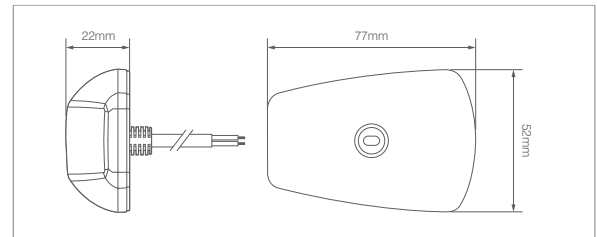

BETTER LIGHT - WORK SAFER

LED Zij-knipperlicht 12/24v

79A-Serie

Eigenschappen

Omschrijving	79-serie LED zij-knipperlicht (Cat 6.) voorzien van een E-markering en leverbaar met amber en heldere lens
EMC ontstoord	Ja
Lichtkleuren	Amber
Reflector	Nee
Afmeting excl. steun	77 x 52 x 22mm
Afmeting incl. steun	Nvt
IP-waarde	IP67
Stroomverbruik 12v	0,02A
Stroomverbruik 24v	0,01A
Garantie	5 jaar