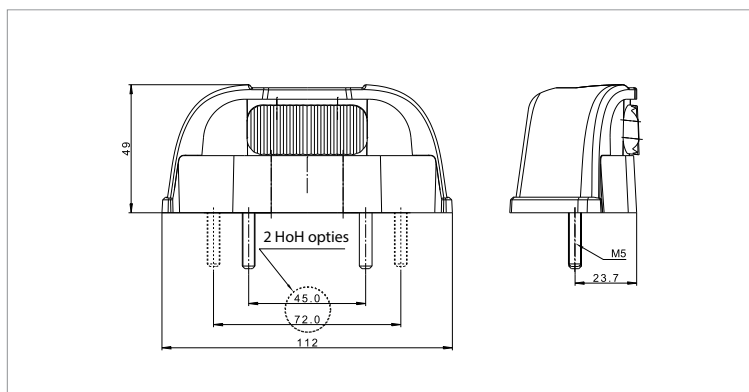

Eigenschappen

Omschrijving	1600-serie LED kentekenverlichting is voorzien van een E-markering en leverbaar met diverse aansluitmogelijkheden
EMC ontstoord	Ja
Afmeting 1	112 x 47 x 49mm
Afmeting 2	120,3 x 57 x 97mm
IP-waarde	Waterproof
Stroomverbruik 12v	0,04A
Stroomverbruik 24v	0,04A
Garantie	2 jaar