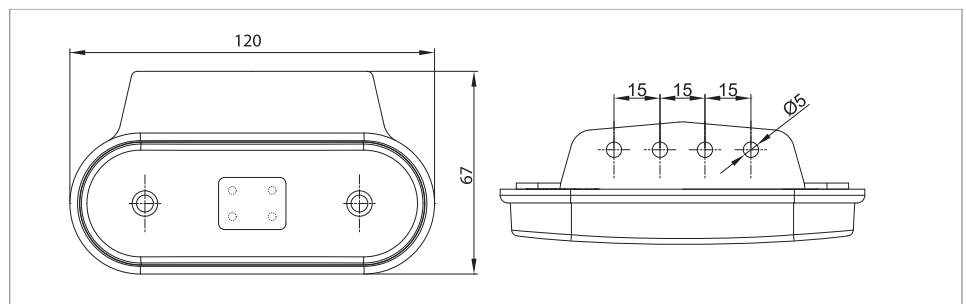

Optionele montagesteun

MAC-1400

Amber zij-markeerlicht

- Amber markeerlicht
- 12/24V (multivoltage)
- Excl. optionele montagebeugel

Kabel versie (50cm):	DC 0,75mm ² aansluiting:	DC 1,5mm ² aansluiting:
MV-1400A	MV-1410A	MV-1420A