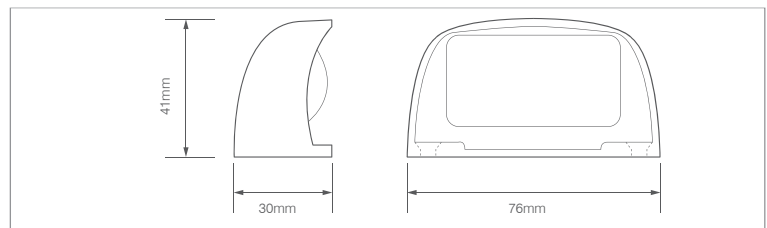

LED kentekenverlichting

- Universeel LED kentekenverlichting
- 12/24V (multivoltage)
- Met 20cm kabel
- Zwarte behuizing

Kabel versie (20cm):	DC 0,75mm² aansluiting:	DC 1,5mm² aansluiting:
35BLME	Niet beschikbaar	Niet beschikbaar

LED kentekenverlichting

- Universeel LED kentekenverlichting
- 12/24V (multivoltage)
- Met 100cm kabel incl. 1P-connector

Kabel versie (100cm):	DC 0,75mm² aansluiting:	DC 1,5mm² aansluiting:
35BLME1P	Niet beschikbaar	Niet beschikbaar

LED kentekenverlichting

- Universeel LED kentekenverlichting
- 12/24V (multivoltage)
- Met 20cm kabel
- Chromen behuizing

Kabel versie (20cm):	DC 0,75mm² aansluiting:	DC 1,5mm² aansluiting:
35CLME	Niet beschikbaar	Niet beschikbaar