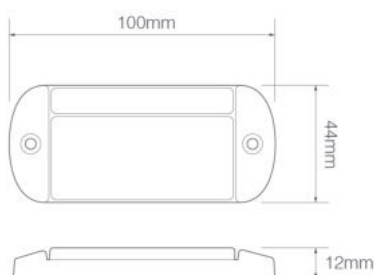

Amber zij-markeerlicht

- Amber markeerlicht
- 12/24V (multivoltage)
- Zwarte behuizing

Kabel versie (40cm):	DC 0,75mm² aansluiting:	DC 1,5mm² aansluiting:
44AME	Niet beschikbaar	Niet beschikbaar

Rood achter-markeerlicht

- Rood markeerlicht
- 12/24V (multivoltage)
- Zwarte behuizing

Kabel versie (40cm):	DC 0,75mm² aansluiting:	DC 1,5mm² aansluiting:
44RME	Niet beschikbaar	Niet beschikbaar

Wit front-markeerlicht

- Wit markeerlicht
- 12/24V (multivoltage)
- Zwarte behuizing

Kabel versie (40cm):	DC 0,75mm² aansluiting:	DC 1,5mm² aansluiting:
44WME	Niet beschikbaar	Niet beschikbaar

Amber zij-markeerlicht

- Amber markeerlicht
- 12/24V (multivoltage)
- Witte behuizing

Kabel versie (40cm):	DC 0,75mm² aansluiting:	DC 1,5mm² aansluiting:
44WAME	Niet beschikbaar	Niet beschikbaar

Rood achter-markeerlicht

- Rood markeerlicht
- 12/24V (multivoltage)
- Witte behuizing

Kabel versie (40cm):	DC 0,75mm² aansluiting:	DC 1,5mm² aansluiting:
44WRME	Niet beschikbaar	Niet beschikbaar

Wit front-markeerlicht

- Wit markeerlicht
- 12/24V (multivoltage)
- Witte behuizing

Kabel versie (40cm):	DC 0,75mm² aansluiting:	DC 1,5mm² aansluiting:
44WWME	Niet beschikbaar	Niet beschikbaar