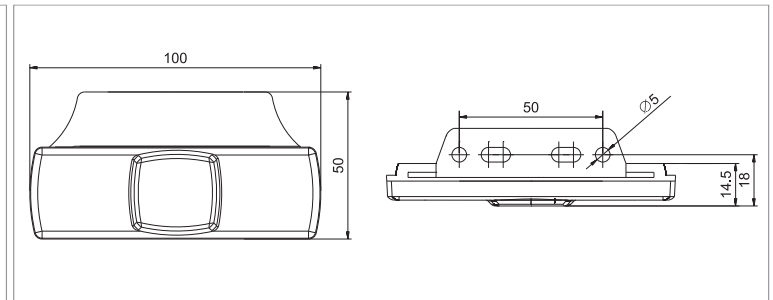

Amber zij-markeerlicht

- Amber markeerlicht
- 12/24V (multivoltage)
- Excl. montagesteun

Kabel versie (50cm):	DC 0,75mm² aansluiting:	DC 1,5mm² aansluiting:
M10MV-100A	M10MV-110A	M10MV-120A

Rood achter-markeerlicht

- Rood markeerlicht
- 12/24V (multivoltage)
- Excl. montagesteun

Kabel versie (50cm):	DC 0,75mm² aansluiting:	DC 1,5mm² aansluiting:
M10MV-100R	M10MV-110R	M10MV-120R

Wit front-markeerlicht

- Wit markeerlicht
- 12/24V (multivoltage)
- Excl. montagesteun

Kabel versie (50cm):	DC 0,75mm² aansluiting:	DC 1,5mm² aansluiting:
M10MV-100W	M10MV-110W	M10MV-120W

Amber zij-markeerlicht

- Amber markeerlicht
- 12/24V (multivoltage)
- Incl. montagesteun

Kabel versie (50cm):	DC 0,75mm² aansluiting:	DC 1,5mm² aansluiting:
M10MV-150A	M10MV-160A	M10MV-170A

Rood achter-markeerlicht

- Rood markeerlicht
- 12/24V (multivoltage)
- Incl. montagesteun

Kabel versie (50cm):	DC 0,75mm² aansluiting:	DC 1,5mm² aansluiting:
M10MV-150R	M10MV-160R	M10MV-170R

Wit front-markeerlicht

- Wit markeerlicht
- 12/24V (multivoltage)
- Incl. montagesteun

Kabel versie (50cm):	DC 0,75mm² aansluiting:	DC 1,5mm² aansluiting:
M10MV-150W	M10MV-160W	M10MV-170W