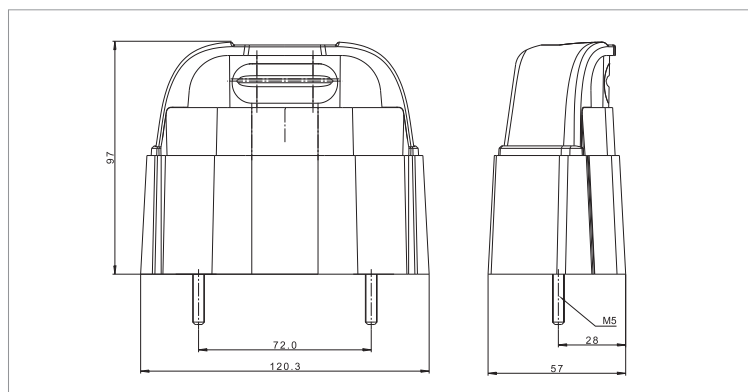

Eigenschappen

Omschrijving	1600-serie LED kentekenverlichting is voorzien van een E-markering en leverbaar met diverse aansluitmogelijkheden
EMC ontstoord	Ja
Afmeting 1	112 x 47 x 49mm
Afmeting 2	120,3 x 57 x 97mm
IP-waarde	Waterproof
Stroomverbruik 12v	0,04A
Stroomverbruik 24v	0,04A
Garantie	2 jaar