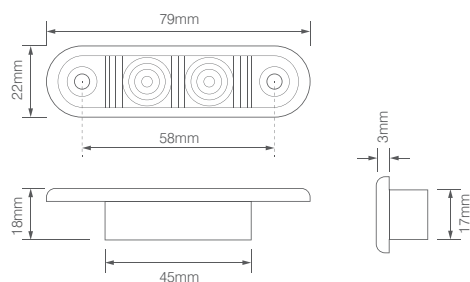

Eigenschappen

Omschrijving	7922-serie LED markeerverlichting, voorzien van een E-markering en uitgevoerd als inbouwverlichting
EMC ontstoord	Ja
Lichtkleuren	Amber / Rood / Wit / Blauw / Groen
Reflector	Nee
Afmeting excl. steun	79 x 22 x 18mm
Uitzaagmaat	45mm x 17mm
IP-waarde	IP67
Stroomverbruik 12v	0,04A
Stroomverbruik 24v	0,04A
Garantie	5 jaar