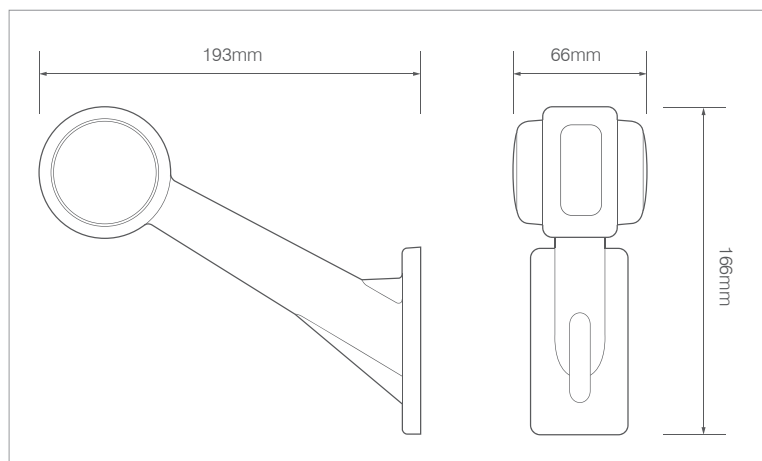

TRALERT®

BETTER LIGHT - WORK SAFER

LED Breedtelamp 12/24v

1005-Serie

Eigenschappen

Omschrijving	1005-serie LED breedteverlichting is voorzien van een E-markering.
EMC ontstoord	Ja
Lichtkleuren	Rood / wit / amber
Afmeting (kort)	166 x 193 x 66mm
Afmeting (lang)	101 x 82 x 66mm
IP-waarde	IP67
Stroomverbruik 12v	0,04A
Stroomverbruik 24v	0,04A
Garantie	5 jaar