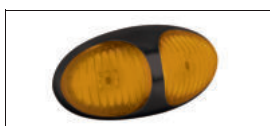

Eigenschappen

Omschrijving	37-serie LED markeerverlichting, voorzien van een E-markering en uitgevoerd met chromen of zwarte behuizing
EMC ontstoord	Ja
Lichtkleuren	Amber / Rood / Wit
Reflector	Nee
Afmeting excl. steun	70 x 35 x 20mm
Afmeting incl. steun	Nvt
IP-waarde	Waterproof
Stroomverbruik 12v	0,04A
Stroomverbruik 24v	0,04A
Garantie	5 jaar

Amber zij-markeerlicht

- Amber markeerlicht
- 12/24V (multivoltage)
- Zwarte behuizing

Kabel versie (30cm):	DC 0,75mm² aansluiting:	DC 1,5mm² aansluiting:
37AM2P	Niet beschikbaar	Niet beschikbaar