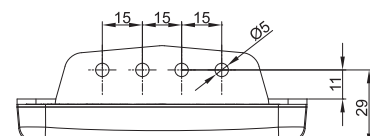

BETTER LIGHT - WORK SAFER

LED Markeerverlichting 12/24v

600-Serie

Eigenschappen

Omschrijving	600-serie LED markeerverlichting, voorzien van een E-markering en leverbaar incl. en excl. montage beugel
EMC ontstoord	Ja
Lichtkleuren	Amber / Rood / Wit
Reflector	Ja
Afmeting excl. steun	110 x 54 x 16mm
Afmeting incl. steun	110 x 75 x 35mm
IP-waarde	Waterproof
Stroomverbruik 12v	0,05A
Stroomverbruik 24v	0,04A
Garantie	2 jaar