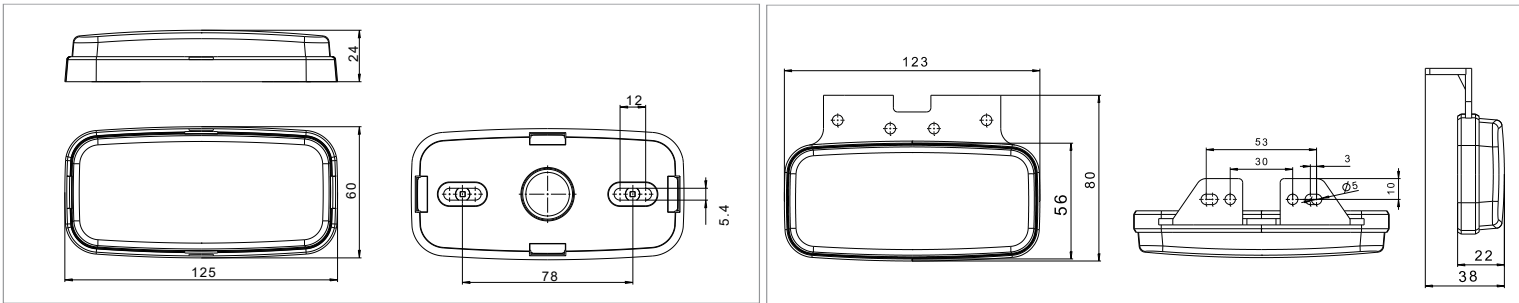

TRALERT®

BETTER LIGHT - WORK SAFER

LED Markeerverlichting 12/24v

1200-Serie

Eigenschappen	Omschrijving	1200-serie LED markeerverlichting, voorzien van een E-markering en uitgevoerd met Neon-look verlichting.
	EMC ontstoord	Ja
	Lichtkleuren	Amber / Rood / Wit
	Reflector	Ja
	Afmeting excl. steun	125 x 60 x 24mm
	Afmeting incl. steun	123 x 80 x 38mm
	IP-waarde	Waterproof
	Stroomverbruik 12v	0,08A
	Stroomverbruik 24v	0,08A
Garantie	2 jaar	