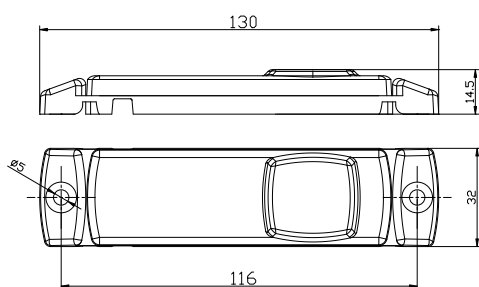

Optionele montagesteun

M10MS-100

Amber zij-markeerlicht

- Amber markeerlicht
- 12/24V (multivoltage)
- Excl. montagesteun

Kabel versie (50cm): DC 0,75mm² aansluiting: DC 1,5mm² aansluiting:

Rood achter-markeerlicht

- Rood markeerlicht
- 12/24V (multivoltage)
- Excl. montagesteun

Kabel versie (50cm): DC 0,75mm² aansluiting: DC 1,5mm² aansluiting:

Wit front-markeerlicht

- Wit markeerlicht
- 12/24V (multivoltage)
- Excl. montagesteun

Kabel versie (50cm): DC 0,75mm² aansluiting: DC 1,5mm² aansluiting: