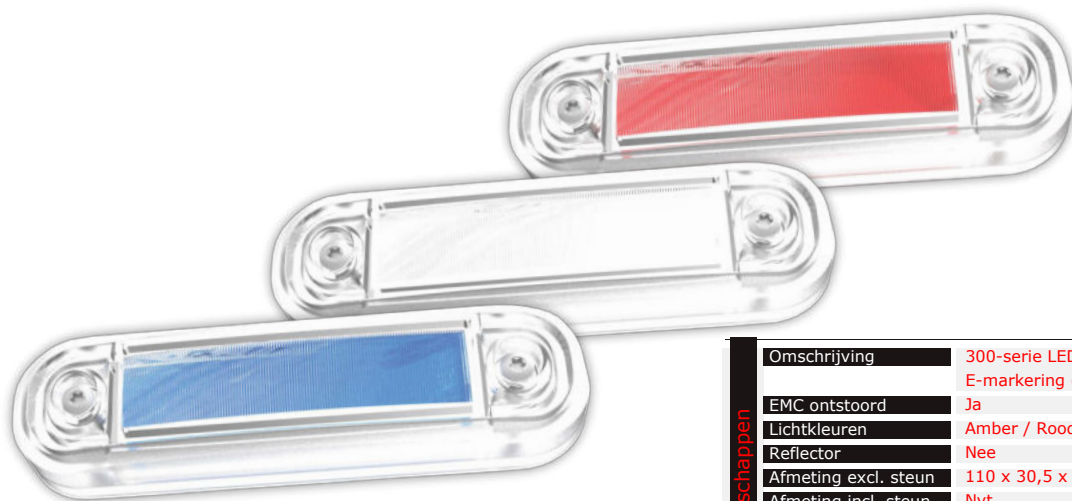

BETTER LIGHT - WORK SAFER

LED Markeerverlichting 12/24v

300-Serie

Eigenschappen	Omschrijving	300-serie LED markeerverlichting, voorzien van een E-markering (excl. de blauwe en groene kleur)*
	EMC ontstoord	Ja
	Lichtkleuren	Amber / Rood / Wit / Blauw* / Groen*
	Reflector	Nee
	Afmeting excl. steun	110 x 30,5 x 18mm
	Afmeting incl. steun	Nvt
	IP-waarde	Waterproof
	Stroomverbruik 12v	0,08A
	Stroomverbruik 24v	0,08A
	Garantie	2 jaar