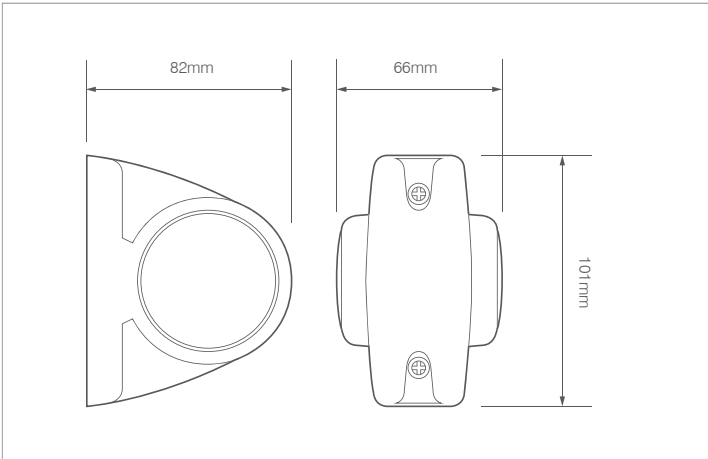

TRALERT®

BETTER LIGHT - WORK SAFER

LED Breedtelamp 12/24v

1004-Serie

Eigenschappen	Omschrijving	1004-serie LED breedteverlichting is voorzien van een E-markering.
	EMC ontstoord	Ja
	Lichtkleuren	Rood / Wit
	Afmeting (kort)	166 x 193 x 66mm
	Afmeting (lang)	101 x 82 x 66mm
	IP-waarde	IP67
	Stroomverbruik 12v	0,04A
	Stroomverbruik 24v	0,04A
Garantie	5 jaar	