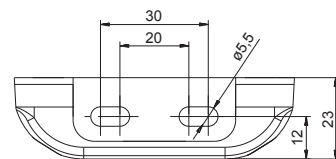

Eigenschappen

Omschrijving	500-serie LED markeerverlichting, voorzien van een E-markering en uitgevoerd incl. of excl. montage steun
EMC ontstoord	Ja
Lichtkleuren	Amber / Rood / Wit
Reflector	Nee
Afmeting excl. steun	80 x 18 x 23mm
Afmeting incl. steun	80 x 30 x 23mm
IP-waarde	Waterproof
Stroomverbruik 12v	0,02A
Stroomverbruik 24v	0,03A
Garantie	2 jaar

Amber zij-markeerlicht

- Amber markeerlicht
- 12/24V (multivoltage)
- Excl. montagesteun

Kabel versie (50cm):	DC 0,75mm² aansluiting:	DC 1,5mm² aansluiting:
M10MV-500A	M10MV-510A	M10MV-520A