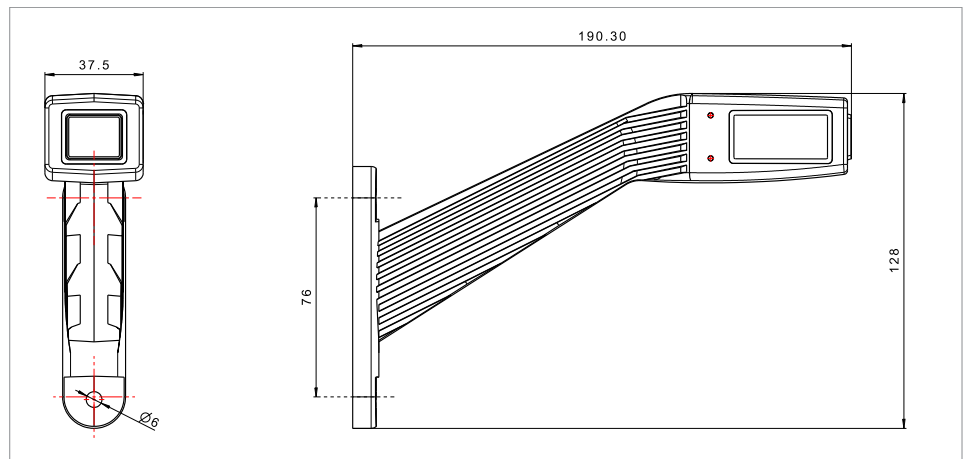

Linker breedtelamp

- Linker breedtelamp met schuine steel
- 12/24V (multivoltage)
- met rood/wit/amber lichtoutput

Kabel versie (30cm):

DC 0,75mm² aansluiting:

DC 1,5mm² aansluiting:

MB-1451

Niet beschikbaar

Niet beschikbaar

Rechter breedtelamp

- Rechter breedtelamp met schuine steel
- 12/24V (multivoltage)
- met rood/wit/amber lichtoutput

Kabel versie (30cm):

DC 0,75mm² aansluiting:

DC 1,5mm² aansluiting:

MB-1452

Niet beschikbaar

Niet beschikbaar