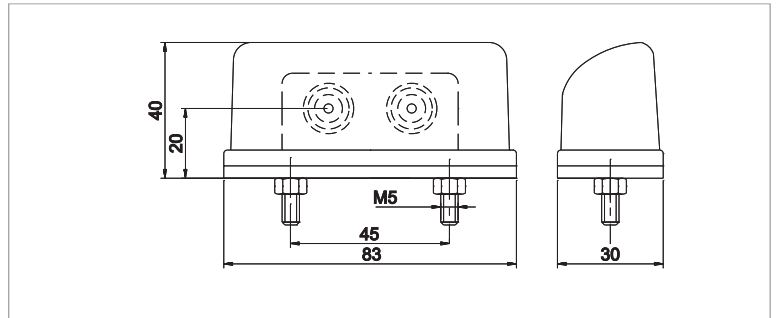

Eigenschappen	Omschrijving	De KV-300 serie is voorzien een een E-markering, leverbaar met diverse aansluitingen en ook met een rood markeerlicht.
	EMC ontstoord	Ja
	Afmeting	83 x 40 x 30mm
	IP-waarde	Waterproof
	Stroomverbruik 12v	0,02A / Incl. rood markeerlicht: 0,06A
	Stroomverbruik 24v	0,02A / Incl. rood markeerlicht: 0,06A
Garantie	2 jaar	

LED kentekenverlichting

- Universeel LED kentekenverlichting
- 12/24V (multivoltage)
- Excl. rood markeerlicht

Kabel versie (50cm):	DC 0,75mm² aansluiting:	DC 1,5mm² aansluiting:
M10KV-300	M10KV-310	M10KV-320

LED kentekenverlichting

- Universeel LED kentekenverlichting
- 12/24V (multivoltage)
- Incl. rood markeerlicht

Kabel versie (50cm):	DC 0,75mm² aansluiting:	DC 1,5mm² aansluiting:
M10KV-300R	Niet beschikbaar	Niet beschikbaar