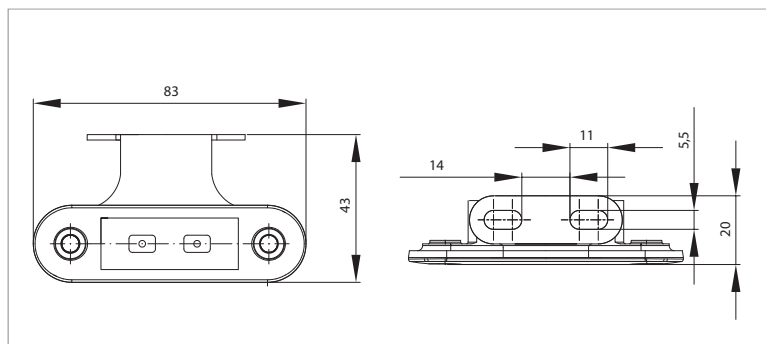

400-Serie

Eigenschappen

Omschrijving	400-serie LED markeerverlichting, voorzien van een E-markering en is uitgevoerd met een helderelens en montagebeugel
EMC ontstoord	Ja
Lichtkleuren	Amber / Rood / Wit
Reflector	Nee
Afmeting excl. steun	Nvt
Afmeting incl. steun	80 x 43 x 20mm
IP-waarde	Waterproof
Stroomverbruik 12v	0,02A
Stroomverbruik 24v	0,03A
Garantie	2 jaar