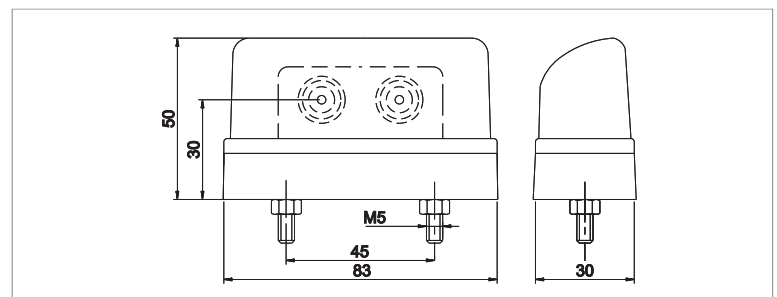

Eigenschappen	Omschrijving	De KV-300H serie is voorzien een een E-markering, leverbaar met diverse aansluitingen en ook met een rood markeerlicht.
	EMC ontstoord	Ja
	Afmeting	83 x 50 x 30mm
	IP-waarde	Waterproof
	Stroomverbruik 12v	0,02A / Incl. rood markeerlicht: 0,06A
	Stroomverbruik 24v	0,02A / Incl. rood markeerlicht: 0,06A
Garantie	2 jaar