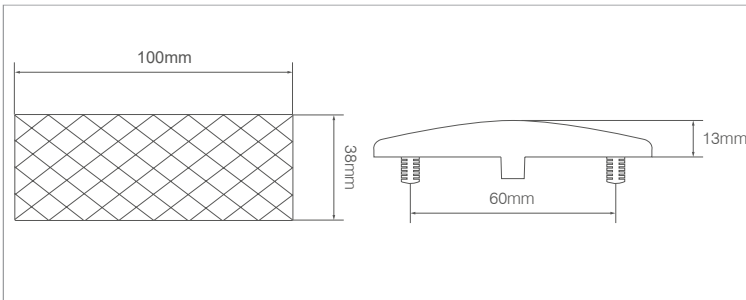

EU38-Serie

Eigenschappen	Omschrijving	EU38-serie LED markeerverlichting, voorzien van een E-markering en uitgevoerd met een witte of zwarte achterplaat.
	EMC ontstoord	Ja
	Lichtkleuren	Amber / Rood / Wit
	Reflector	Ja
	Afmeting excl. steun	100 x 38 x 13mm
	Afmeting incl. steun	Horizontaal: 100 x 60 x 33mm Verticaal: 112,2 x 38 x 33mm
	IP-waarde	IP67
	Stroomverbruik 12v	0,01A
Stroomverbruik 24v	0,01A	
Garantie	5 jaar	