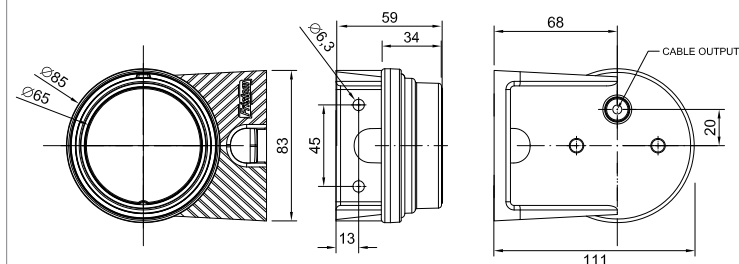

Amber zij-markeerlicht

- Amber markeerlicht
- 12/24V (multivoltage)
- Excl. optionele montagebeugel

Kabel versie (50cm):	DC 0,75mm² aansluiting:	DC 1,5mm² aansluiting:
MV-1300A	Niet beschikbaar	Niet beschikbaar

Rood achter-markeerlicht

- Rood markeerlicht
- 12/24V (multivoltage)
- Excl. optionele montagebeugel

Kabel versie (50cm):	DC 0,75mm² aansluiting:	DC 1,5mm² aansluiting:
MV-1300R	Niet beschikbaar	Niet beschikbaar

Wit front-markeerlicht

- Wit markeerlicht
- 12/24V (multivoltage)
- Excl. optionele montagebeugel

Kabel versie (50cm):	DC 0,75mm² aansluiting:	DC 1,5mm² aansluiting:
MV-1300W	Niet beschikbaar	Niet beschikbaar