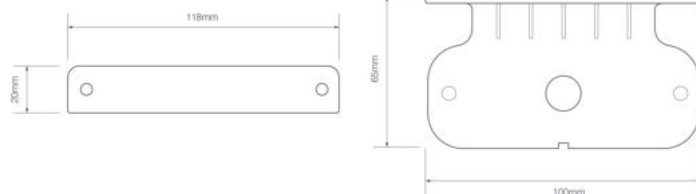

Amber zij-markeerlicht

- Amber markeerlicht
- 12/24V (multivoltage)
- Zwarte behuizing

Kabel versie (40cm):	DC 0,75mm² aansluiting:	DC 1,5mm² aansluiting:
44AME	Niet beschikbaar	Niet beschikbaar

Rood achter-markeerlicht

- Rood markeerlicht
- 12/24V (multivoltage)
- Zwarte behuizing

Kabel versie (40cm):	DC 0,75mm² aansluiting:	DC 1,5mm² aansluiting:
44RME	Niet beschikbaar	Niet beschikbaar

Wit front-markeerlicht

- Wit markeerlicht
- 12/24V (multivoltage)
- Zwarte behuizing

Kabel versie (40cm):	DC 0,75mm² aansluiting:	DC 1,5mm² aansluiting:
44WME	Niet beschikbaar	Niet beschikbaar

Amber zij-markeerlicht

- Amber markeerlicht
- 12/24V (multivoltage)
- Witte behuizing

Kabel versie (40cm):	DC 0,75mm² aansluiting:	DC 1,5mm² aansluiting:
44WAME	Niet beschikbaar	Niet beschikbaar

Rood achter-markeerlicht

- Rood markeerlicht
- 12/24V (multivoltage)
- Witte behuizing

Kabel versie (40cm):	DC 0,75mm² aansluiting:	DC 1,5mm² aansluiting:
44WRME	Niet beschikbaar	Niet beschikbaar

Wit front-markeerlicht

- Wit markeerlicht
- 12/24V (multivoltage)
- Witte behuizing

Kabel versie (40cm):	DC 0,75mm² aansluiting:	DC 1,5mm² aansluiting:
44WWME	Niet beschikbaar	Niet beschikbaar