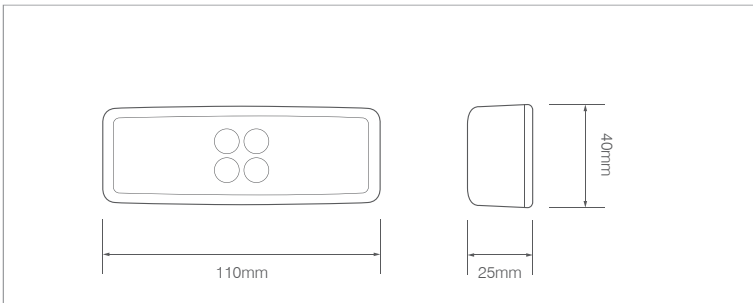

TRALERT®

BETTER LIGHT - WORK SAFER

LED Markeerverlichting 12/24v

1490 & 1491-Serie

Eigenschappen	Omschrijving	1491 & 1491-serie LED markeerverlichting, voorzien van een E-markering is leverbaar incl. en excl. montagesteun
	EMC ontstoord	Ja
	Lichtkleuren	Amber / Rood / Wit
	Reflector	Ja
	Afmeting excl. steun	110 x 40 x 25mm
	Afmeting incl. steun	110 x 47 x 65mm
	IP-waarde	IP67
	Stroomverbruik 12v	0,05A
	Stroomverbruik 24v	0,07A
Garantie	5 jaar	