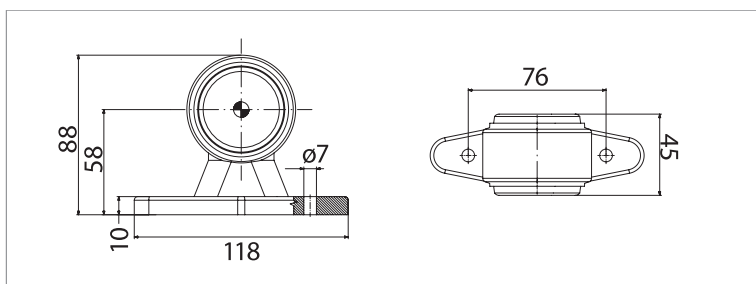

Breedtelamp

- Universele breedtelamp met korte steel
- 12/24V (multivoltage)
- Met rood/wit lichtoutput

Kabel versie (20cm):	DC 0,75mm ² aansluiting:	DC 1,5mm ² aansluiting:
M10BV-100RW	M10BV-110RW	M10BV-120RW