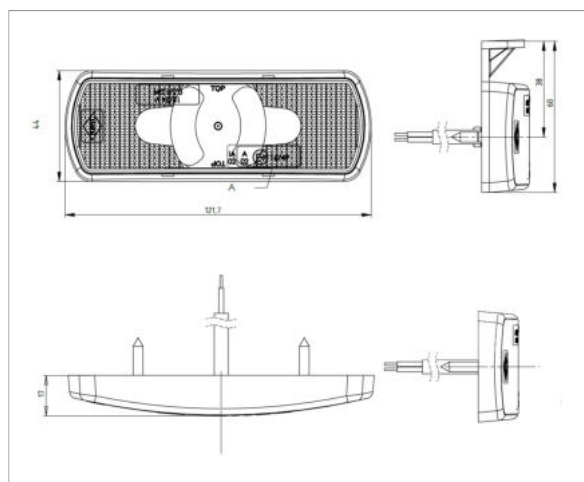

Zij-knipperlicht met amber markeerlichtfunctie

- Zij-knipperlicht gecombineerd met een amber markeerlicht
- 12/24V (multivoltage)
- 50cm aansluitkabel (3-aderig)
- Excl. montagesteun

Kabel versie (50cm):

M14ZK-300

Zij-knipperlicht met amber markeerlichtfunctie

- Zij-knipperlicht gecombineerd met een amber markeerlicht
- 12/24V (multivoltage)
- 50cm aansluitkabel (3-aderig)
- Incl. montagesteun

Kabel versie (50cm):

M14ZK-350