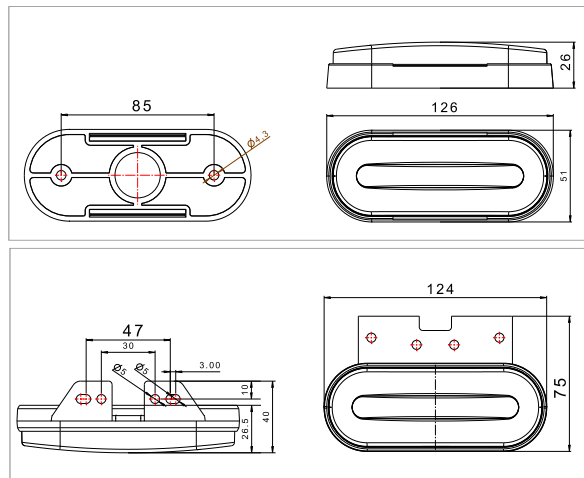

TRALERT®

BETTER LIGHT - WORK SAFER

LED Zij-knipperlicht 12/24v

ZK-100 Serie

De ZK-100 serie is een LED markeerlicht uitgevoerd met een Cat.5 zij-knipperlicht. Dit model schakelt het markeerlicht uit zodra het knipperlicht ingeschakeld wordt. Als het knipperlicht uitgeschakeld is wordt automatisch de markeerverlichting weer ingeschakeld.

Eigenschappen	Omschrijving	ZK-100 serie LED zij-knipperlicht (Cat 5.) met markeerverlichting, voorzien van een E-markering
	EMC ontstoord	Ja
	Lichtkleuren	Amber
	Reflector	Ja
	Afmeting excl. steun	126 x 51 x 26mm
	Afmeting incl. steun	124 x 75 x 40mm
	IP-waarde	Waterproof
	Stroomverbruik 12v	Knipperlichtfunctie: 0,08A Markeerlicht: 0,08A
	Stroomverbruik 24v	Knipperlichtfunctie: 0,08A Markeerlicht: 0,08A
	Garantie	2 jaar

Kabelkleuren: ☒ Knipperlichtfunctie ☐ Markeerlichtfunctie ☐ Massa

Zij-knipperlicht met amber markeerlichtfunctie

- Zij-knipperlicht gecombineerd met een amber markeerlicht
- 12/24V (multivoltage)
- 50cm aansluitkabel (3-aderig)
- Excl. montagesteun

Kabel versie (50cm):

M10ZK-100

Zij-knipperlicht met amber markeerlichtfunctie

- Zij-knipperlicht gecombineerd met een amber markeerlicht
- 12/24V (multivoltage)
- 50cm aansluitkabel (3-aderig)
- Incl. montagesteun

Kabel versie (50cm):

M10ZK-150

LED Zij-knipperlicht 12/24v

ZK-300 Serie

De ZK-300 serie is een LED markeerlicht uitgevoerd met een Cat.5 zij-knipperlicht. Dit model schakelt het markeerlicht uit zodra het knipperlicht ingeschakeld wordt. Als het knipperlicht uitgeschakeld is wordt automatisch de markeerverlichting weer ingeschakeld.

Eigenschappen	Omschrijving	ZK-300 serie LED zij-knipperlicht (Cat 5.) met markeerverlichting, voorzien van een E-markering
	EMC ontstoord	Ja
	Lichtkleuren	Amber
	Reflector	Ja
	Afmeting excl. steun	122 x 44 x 19mm
	Afmeting incl. steun	122 x 60,5 x 19mm
	IP-waarde	Waterproof
	Stroomverbruik 12v	Knipperlichtfunctie: 0,12A Markeerlicht: 0,09A
	Stroomverbruik 24v	Knipperlichtfunctie: 0,12A Markeerlicht: 0,09A
	Garantie	2 jaar

Kabelkleuren: ☒ Knipperlichtfunctie ☐ Markeerlichtfunctie ☐ Massa