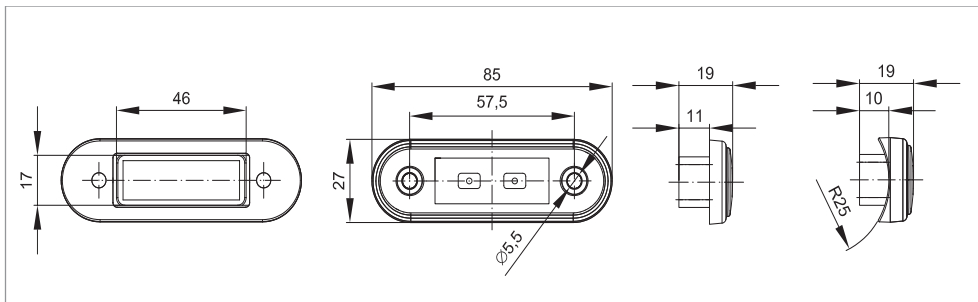

Optionele montagesteun

M10MS-200Z

Zwarte montagesteun
Geschikt voor montage op ronde oppervlakken

M10MS-200Z

Transparante montagesteun
Geschikt voor montage op ronde oppervlakken

Amber zij-markeerlicht

- Amber markeerlicht
- 12/24V (multivoltage)
- Inbouw uitvoering

Kabel versie (50cm):	DC 0,75mm² aansluiting:	DC 1,5mm² aansluiting:
M10MV-200A	M10MV-210A	M10MV-220A

Rood achter-markeerlicht

- Rood markeerlicht
- 12/24V (multivoltage)
- Inbouw uitvoering

Kabel versie (50cm):	DC 0,75mm² aansluiting:	DC 1,5mm² aansluiting:
M10MV-200R	M10MV-210R	M10MV-220R

Wit front-markeerlicht

- Wit markeerlicht
- 12/24V (multivoltage)
- Inbouw uitvoering

Kabel versie (50cm):	DC 0,75mm² aansluiting:	DC 1,5mm² aansluiting:
M10MV-200W	M10MV-210W	M10MV-220W

Blauw decoratielicht

- Blauw decoratielicht (zonder E-keur)
- 12/24V (multivoltage)
- Inbouw uitvoering

Kabel versie (50cm):	DC 0,75mm² aansluiting:	DC 1,5mm² aansluiting:
M10MV-200B	M10MV-210B	M10MV-220B

Groen decoratielicht

- Groen decoratielicht (zonder E-keur)
- 12/24V (multivoltage)
- Inbouw uitvoering

Kabel versie (50cm):	DC 0,75mm² aansluiting:	DC 1,5mm² aansluiting:
M10MV-200G	M10MV-210G	M10MV-220G