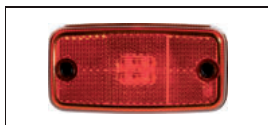

BETTER LIGHT - WORK SAFER

LED Markeerverlichting 12/24v

600-Serie

Eigenschappen

Omschrijving	600-serie LED markeerverlichting, voorzien van een E-markering en leverbaar incl. en excl. montage beugel
EMC ontstoord	Ja
Lichtkleuren	Amber / Rood / Wit
Reflector	Ja
Afmeting excl. steun	110 x 54 x 16mm
Afmeting incl. steun	110 x 75 x 35mm
IP-waarde	Waterproof
Stroomverbruik 12v	0,05A
Stroomverbruik 24v	0,04A
Garantie	2 jaar

Amber zij-markeerlicht

- Amber markeerlicht
- 12/24V (multivoltage)
- Excl. montagesteun

Kabel versie (50cm):	DC 0,75mm ² aansluiting:	DC 1,5mm ² aansluiting:
M10MV-600A	Niet beschikbaar	Niet beschikbaar