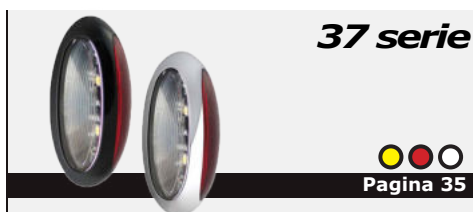

TRALERT®

BETTER LIGHT - WORK SAFER

LED Markeerverlichting 12/24v

1200-Serie

Eigenschappen	Omschrijving	1200-serie LED markeerverlichting, voorzien van een E-markering en uitgevoerd met Neon-look verlichting.
	EMC ontstoord	Ja
	Lichtkleuren	Amber / Rood / Wit
	Reflector	Ja
	Afmeting excl. steun	125 x 60 x 24mm
	Afmeting incl. steun	123 x 80 x 38mm
	IP-waarde	Waterproof
	Stroomverbruik 12v	0,08A
	Stroomverbruik 24v	0,08A
Garantie	2 jaar	