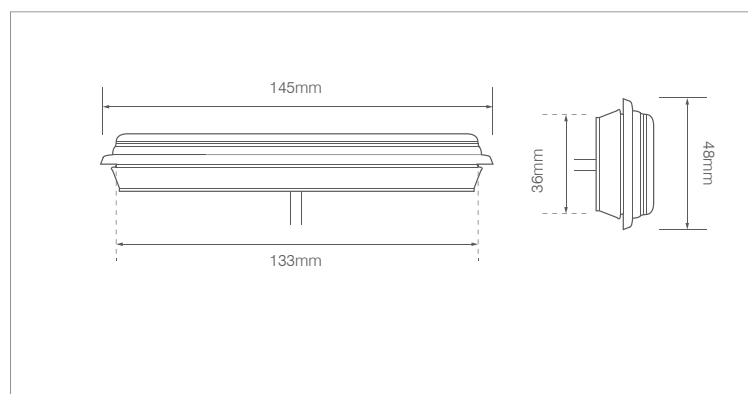

Eigenschappen

Omschrijving	135-serie frontmarkeerlicht met knipperlichtfunctie is voorzien van een E-markering. Beschikbaar als in- & opbouw
EMC ontstoord	Ja
Lichtkleuren	Wit / amber
Afmeting 135AWME	135 x 38 x 24mm
Afmeting 135AWMGE	145 x 48mm
Uitzaagmaat 135AWMGE	133 x 36mm
IP-waarde	IP67
Stroomverbruik 12V	Frontmarkeerlicht.: 0,02A / knipperlicht: 0,27A
Stroomverbruik 24v	Frontmarkeerlicht.: 0,01A / knipperlicht: 0,15A
Garantie	5 jaar