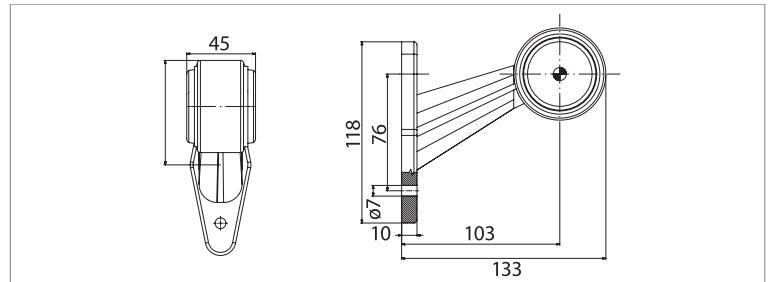

Eigenschappen	Omschrijving	MB-300 serie LED breedteverlichting is voorzien van een E-markering.
	EMC ontstoord	Ja
	Lichtkleuren	Rood / Wit
	Afmeting	118 x 133 x 45mm
	IP-waarde	Waterproof
	Stroomverbruik 12v	0,04A
	Stroomverbruik 24v	0,04A
Garantie	2 jaar	

Linker breedtelamp

- Linker breedtelamp met korte schuine steel
- 12/24V (multivoltage)
- Met rood/wit lichtoutput

Kabel versie (20cm):	DC 0,75mm² aansluiting:	DC 1,5mm² aansluiting:
M10BV-301RW	M10BV-311RW	M10BV-321RW

Rechter breedtelamp

- Rechter breedtelamp met korte schuine steel
- 12/24V (multivoltage)
- Met rood/wit lichtoutput

Kabel versie (20cm):	DC 0,75mm² aansluiting:	DC 1,5mm² aansluiting:
M10BV-302RW	M10BV-312RW	M10BV-322RW