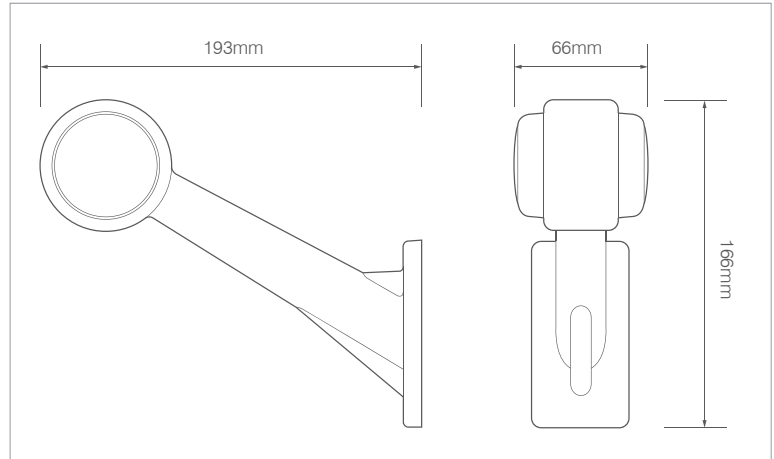

TRALERT®

BETTER LIGHT - WORK SAFER

LED Breedtelamp 12/24v

1004-Serie

Eigenschappen	Omschrijving	1004-serie LED breedteverlichting is voorzien van een E-markering.
	EMC ontstoord	Ja
	Lichtkleuren	Rood / Wit
	Afmeting (kort)	166 x 193 x 66mm
	Afmeting (lang)	101 x 82 x 66mm
	IP-waarde	IP67
	Stroomverbruik 12v	0,04A
	Stroomverbruik 24v	0,04A
Garantie	5 jaar	