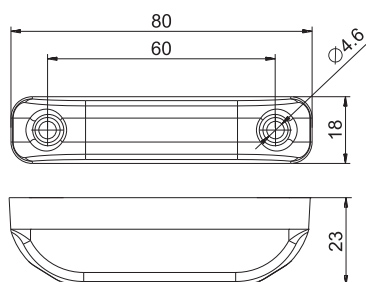

Eigenschappen

Omschrijving	500-serie LED markeerverlichting, voorzien van een E-markering en uitgevoerd incl. of excl. montage steun
EMC ontstoord	Ja
Lichtkleuren	Amber / Rood / Wit
Reflector	Nee
Afmeting excl. steun	80 x 18 x 23mm
Afmeting incl. steun	80 x 30 x 23mm
IP-waarde	Waterproof
Stroomverbruik 12v	0,02A
Stroomverbruik 24v	0,03A
Garantie	2 jaar