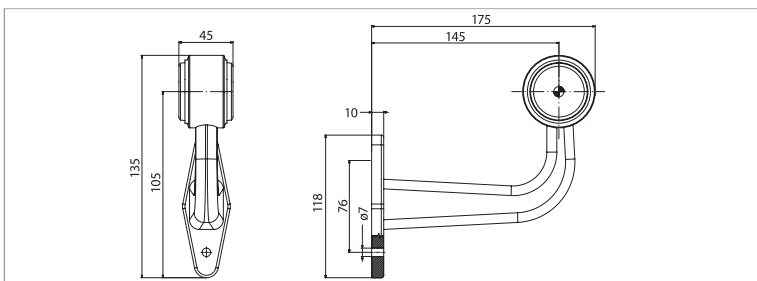

LED Breedtelamp 12/24v

MB-600 Serie

Eigenschappen

Omschrijving	MB-600 serie LED breedteverlichting is voorzien van een E-markering.
EMC ontstoord	Ja
Lichtkleuren	Rood / Wit
Afmeting	135 x 175 x 45mm
IP-waarde	Waterproof
Stroomverbruik 12v	0,04A
Stroomverbruik 24v	0,04A
Garantie	2 jaar