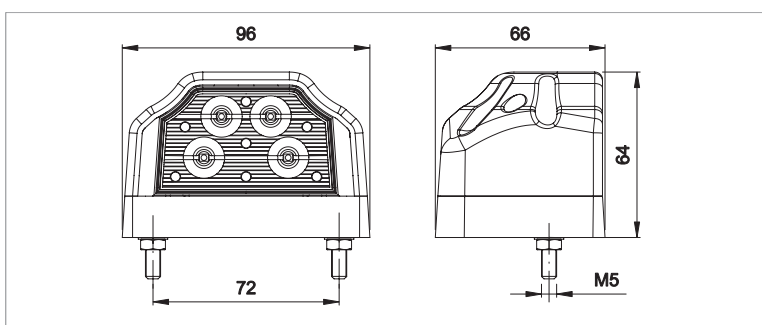

LED Kentekenverlichting 12/24v

KV-100 Serie

Eigenschappen	Omschrijving	De KV-100 serie is voorzien van een E-markering, leverbaar met diverse aansluitingen en ook met een rood markeerlicht.
	EMC ontstoord	Ja
	Afmeting	96 x 64 x 66mm
	IP-waarde	Waterproof
	Stroomverbruik 12v	0,04A / Incl. rood markeerlicht: 0,06A
	Stroomverbruik 24v	0,04A / Incl. rood markeerlicht: 0,06A
Garantie	2 jaar