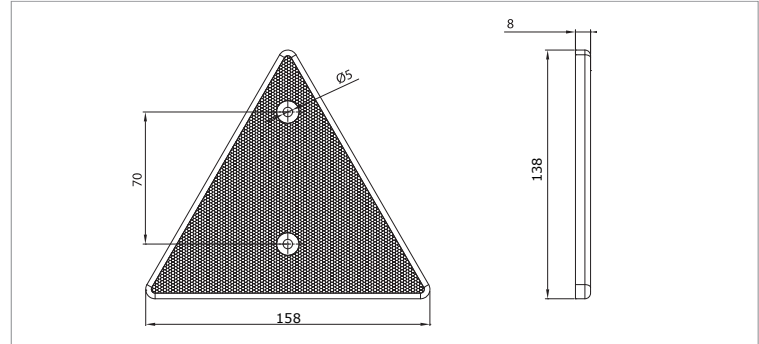

TRALERT®

BETTER LIGHT - WORK SAFER

Reflectoren

Driehoeksreflector

- Driehoeksreflector
- Montage dmv tapeinden
- Voorzien van een E-markering

Artikelnummer: **VRF-400R**

Driehoeksreflector

- Driehoeksreflector
- Montage dmv schroeven
- Voorzien van een E-markering

Artikelnummer: **VRF-410R**

Reflector 90 x 40

- Amber rechthoekige reflector
- Montage dmv plakstrip
- Voorzien van een E-markering

Artikelnummer: **VRF-500A**

Reflector 90 x 40

- Rode rechthoekige reflector
- Montage dmv plakstrip
- Voorzien van een E-markering

Artikelnummer: **VRF-500R**

Reflector 90 x 40

- Witte rechthoekige reflector
- Montage dmv plakstrip
- Voorzien van een E-markering

Artikelnummer: **VRF-500W**

Reflector 90 x 40

- Amber rechthoekige reflector
- Montage dmv schroeven
- Voorzien van een E-markering

Artikelnummer: **VRF-501A**

Reflector 90 x 40

- Rode rechthoekige reflector
- Montage dmv schroeven
- Voorzien van een E-markering

Artikelnummer: **VRF-501W**

Reflector 90 x 40

- Witte rechthoekige reflector
- Montage dmv schroeven
- Voorzien van een E-markering

Artikelnummer: **VRF-501W**