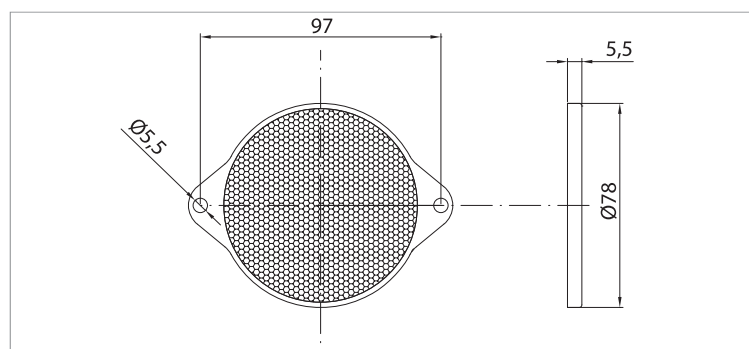

Reflectoren

Reflector ø60

- Amber ronde reflector
- Montage dmv plakstrip
- Voorzien van een E-markering

Artikelnummer: **VRF-100A**

Reflector ø60

- Rode ronde reflector
- Montage dmv plakstrip
- Voorzien van een E-markering

Artikelnummer: **VRF-100R**

Reflector ø60

- Witte ronde reflector
- Montage dmv plakstrip
- Voorzien van een E-markering

Artikelnummer: **VRF-100W**

Reflector ø78

- Amber ronde reflector
- Montage dmv schroeven
- Voorzien van een E-markering

Artikelnummer: **VRF-200A**

Reflector ø78

- Rode ronde reflector
- Montage dmv schroeven
- Voorzien van een E-markering

Artikelnummer: **VRF-200R**

Reflector ø78

- Witte ronde reflector
- Montage dmv schroeven
- Voorzien van een E-markering

Artikelnummer: **VRF-200W**