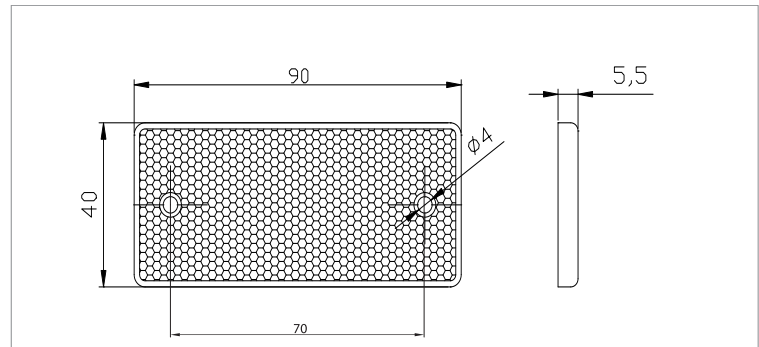

TRALERT®

BETTER LIGHT - WORK SAFER

Reflectoren

Driehoeksreflector

- Driehoeksreflector
- Montage dmv tapeinden
- Voorzien van een E-markering

Artikelnummer: **VRF-400R**

Driehoeksreflector

- Driehoeksreflector
- Montage dmv schroeven
- Voorzien van een E-markering

Artikelnummer: **VRF-410R**

Reflector 90 x 40

- Amber rechthoekige reflector
- Montage dmv plakstrip
- Voorzien van een E-markering

Artikelnummer: **VRF-500A**

Reflector 90 x 40

- Rode rechthoekige reflector
- Montage dmv plakstrip
- Voorzien van een E-markering

Artikelnummer: **VRF-500R**

Reflector 90 x 40

- Witte rechthoekige reflector
- Montage dmv plakstrip
- Voorzien van een E-markering

Artikelnummer: **VRF-500W**

Reflector 90 x 40

- Amber rechthoekige reflector
- Montage dmv schroeven
- Voorzien van een E-markering

Artikelnummer: **VRF-501A**

Reflector 90 x 40

- Rode rechthoekige reflector
- Montage dmv schroeven
- Voorzien van een E-markering

Artikelnummer: **VRF-501W**

Reflector 90 x 40

- Witte rechthoekige reflector
- Montage dmv schroeven
- Voorzien van een E-markering

Artikelnummer: **VRF-501W**