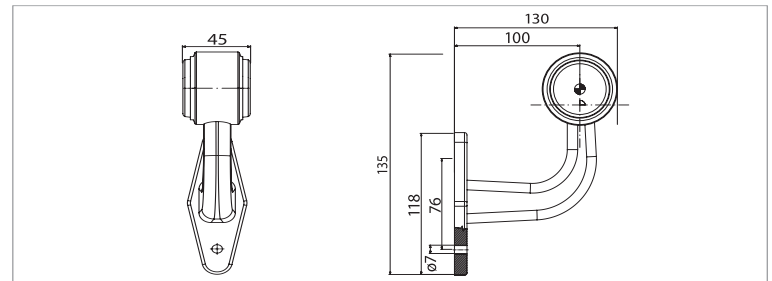

Eigenschappen	Omschrijving	MB-400 serie LED breedteverlichting is voorzien van een E-markering.
	EMC ontstoord	Ja
	Lichtkleuren	Rood / Wit
	Afmeting	135 x 130 x 45mm
	IP-waarde	Waterproof
	Stroomverbruik 12v	0,04A
	Stroomverbruik 24v	0,04A
Garantie	2 jaar