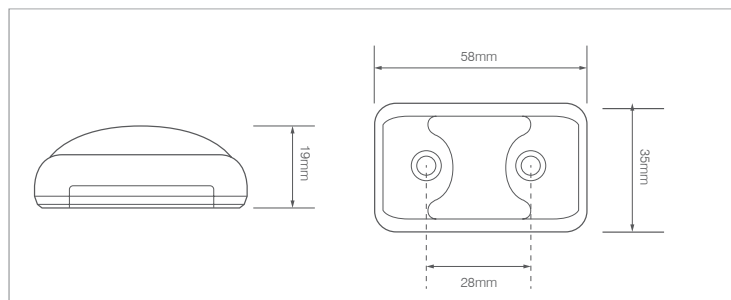

LED Markeerverlichting 12/24v

58-Serie

Eigenschappen

Omschrijving	58-serie LED markeerverlichting, voorzien van een E-markering (excl. de groene kleur)* en is leverbaar met een zwarte of chromen rand
EMC ontstoord	Ja
Lichtkleuren	Amber / Rood / Wit / Groen*
Reflector	Nee
Afmeting excl. steun	58 x 35 x 19mm
Afmeting incl. steun	Nvt
IP-waarde	IP67
Stroomverbruik 12v	0,12A
Stroomverbruik 24v	0,07A
Garantie	5 jaar