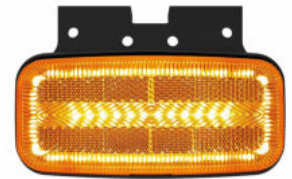

LED Zij-knipperlicht 12/24v

ZK-200 Serie

Geheel inactief

Knipperlicht actief

Zij-markeerlicht actief

Knipper- & zij-markeerlicht actief

De ZK-200 serie is een LED markeerlicht uitgevoerd met een Cat.5 zij-knipperlicht. Dit model houdt het markeerlicht ingeschakeld zodra het knipperlicht ingeschakeld wordt.