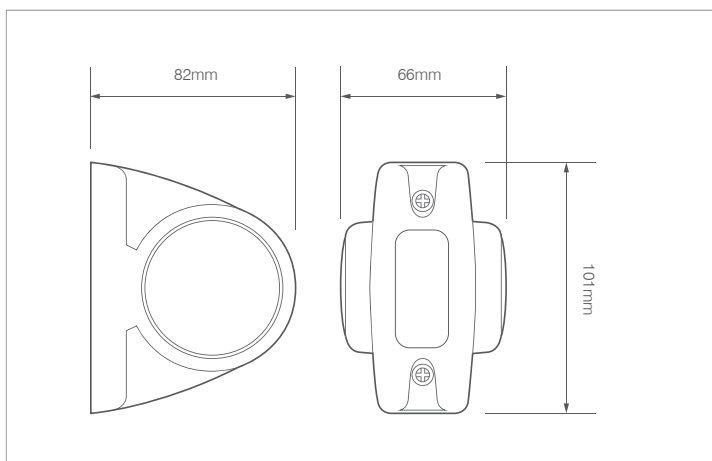

TRALERT®

BETTER LIGHT - WORK SAFER

LED Breedtelamp 12/24v

1005-Serie

Eigenschappen

Omschrijving	1005-serie LED breedteverlichting is voorzien van een E-markering.
EMC ontstoord	Ja
Lichtkleuren	Rood / wit / amber
Afmeting (kort)	166 x 193 x 66mm
Afmeting (lang)	101 x 82 x 66mm
IP-waarde	IP67
Stroomverbruik 12v	0,04A
Stroomverbruik 24v	0,04A
Garantie	5 jaar