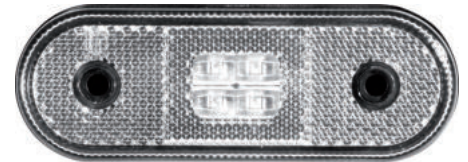

TRALERT®

BETTER LIGHT - WORK SAFER

LED Markeerverlichting 12/24v

1400-Serie

Eigenschappen	Omschrijving	1400-serie LED markeerverlichting, voorzien van een E-markering. De montagebeugel is apart bij te bestellen.
	EMC ontstoord	Ja
	Lichtkleuren	Amber / Rood / Wit
	Reflector	Ja
	Afmeting excl. steun	120 x 46 x 18mm
	Afmeting incl. steun	120 x 67 x 35mm
	IP-waarde	Waterproof
	Stroomverbruik 12v	Amber: 0,04A Rood: 0,03A Wit: 0,04A
	Stroomverbruik 24v	Amber: 0,04A Rood: 0,03A Wit: 0,04A
	Garantie	2 jaar