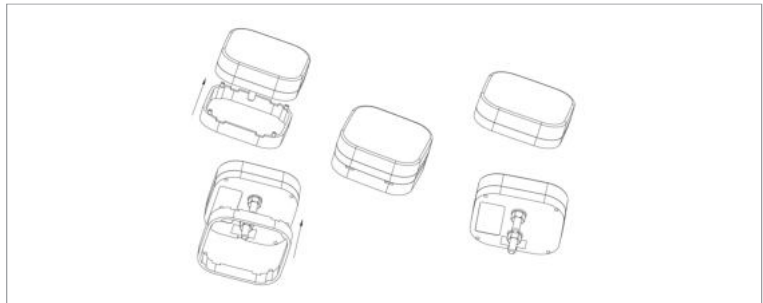

Amber zij-markeerlicht

- Amber markeerlicht
- 12/24V (multivoltage)

Kabel versie (50cm):	DC 0,75mm² aansluiting:	DC 1,5mm² aansluiting:
M10MV-900A	Niet beschikbaar	Niet beschikbaar

Rood achter-markeerlicht

- Rood markeerlicht
- 12/24V (multivoltage)

Kabel versie (50cm):	DC 0,75mm² aansluiting:	DC 1,5mm² aansluiting:
M10MV-900R	Niet beschikbaar	Niet beschikbaar

Wit front-markeerlicht

- Wit markeerlicht
- 12/24V (multivoltage)

Kabel versie (50cm):	DC 0,75mm² aansluiting:	DC 1,5mm² aansluiting:
M10MV-900W	Niet beschikbaar	Niet beschikbaar