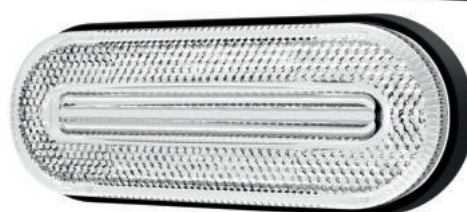

Kabel versie (50cm):	DC 0,75mm ² aansluiting	DC 1,5mm ² aansluiting
MV-1200W	MV-1210W	MV-1220W

Amber zij-markeerlicht

- Amber markeerlicht
- 12/24V (multivoltage)
- Incl. montagesteun

Kabel versie (50cm):	DC 0,75mm ² aansluiting	DC 1,5mm ² aansluiting
MV-1250A	MV-1260A	MV-1270A

Rood achter-markeerlicht

- Rood markeerlicht
- 12/24V (multivoltage)
- Incl. montagesteun

Kabel versie (50cm):	DC 0,75mm ² aansluiting	DC 1,5mm ² aansluiting
MV-1250R	MV-1260R	MV-1270R

Wit front-markeerlicht

- Wit markeerlicht
- 12/24V (multivoltage)
- Incl. montagesteun

Kabel versie (50cm):	DC 0,75mm ² aansluiting	DC 1,5mm ² aansluiting
MV-1250W	MV-1260W	MV-1270W

LED Markeerverlichting 12/24v

700-Serie

Eigenschappen

Omschrijving	700-serie LED markeerverlichting, voorzien van een E-markering en uitgevoerd met Neon-look verlichting.
EMC ontstoord	Ja
Lichtkleuren	Amber / Rood / Wit
Reflector	Ja
Afmeting excl. steun	126 x 51 x 26mm
Afmeting incl. steun	124 x 75 x 40mm
IP-waarde	Waterproof
Stroomverbruik 12v	0,08A
Stroomverbruik 24v	0,08A
Garantie	2 jaar