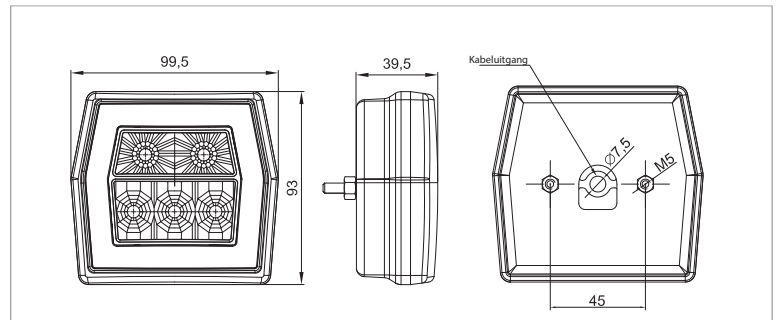

Eigenschappen	Omschrijving	De 780-serie is een dagrijverlichtingsunit incl. knipperlicht, deze lamp is voorzien van een E-markering.
	EMC ontstoord	Ja
	Afmeting	99,5 x 93 x 39,5mm
	IP-waarde	Waterproof
	Stroomverbruik 12v	Dagrijverl.: 0,13A / knipperlicht: 0,20A
	Stroomverbruik 24v	Dagrijverl.: 0,13A / knipperlicht: 0,10A
Garantie	2 jaar	

LED kentekenverlichting

- Universeel LED dagrijverlichting met knipperlichtfunctie
- 12/24V (multivoltage)
- Leverbaar met 100cm kabel of een 5-PIN's bajonet aansluiting

Kabel versie (100cm):	5-PIN's bajonetaansluiting
V10C2-780	V10C2-780B5