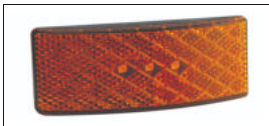

Amber zij-markeerlicht

- Amber markeerlicht
- 12/24V (multivoltage)
- Zwarte achterplaat

Kabel versie (35cm):	DC 0,75mm² aansluiting:	DC 1,5mm² aansluiting:
EU38BAM	Niet beschikbaar	Niet beschikbaar