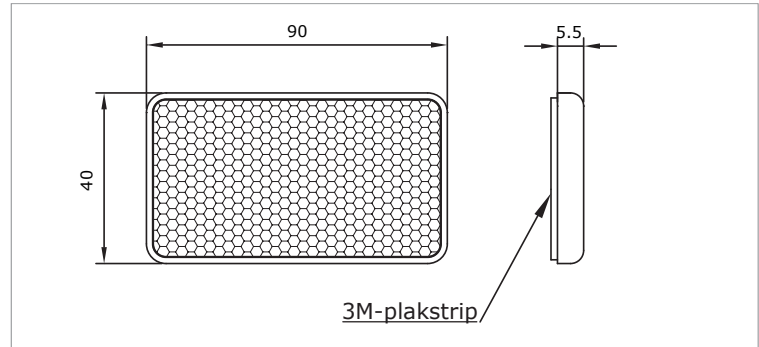

TRALERT®

BETTER LIGHT - WORK SAFER

Reflectoren

Driehoeksreflector

- Driehoeksreflector
- Montage dmv tapeinden
- Voorzien van een E-markering

Artikelnummer: **VRF-400R**

Driehoeksreflector

- Driehoeksreflector
- Montage dmv schroeven
- Voorzien van een E-markering

Artikelnummer: **VRF-410R**

Reflector 90 x 40

- Amber rechthoekige reflector
- Montage dmv plakstrip
- Voorzien van een E-markering

Artikelnummer: **VRF-500A**

Reflector 90 x 40

- Rode rechthoekige reflector
- Montage dmv plakstrip
- Voorzien van een E-markering

Artikelnummer: **VRF-500R**

Reflector 90 x 40

- Witte rechthoekige reflector
- Montage dmv plakstrip
- Voorzien van een E-markering

Artikelnummer: **VRF-500W**

Reflector 90 x 40

- Amber rechthoekige reflector
- Montage dmv schroeven
- Voorzien van een E-markering

Artikelnummer: **VRF-501A**

Reflector 90 x 40

- Rode rechthoekige reflector
- Montage dmv schroeven
- Voorzien van een E-markering

Artikelnummer: **VRF-501W**

Reflector 90 x 40

- Witte rechthoekige reflector
- Montage dmv schroeven
- Voorzien van een E-markering

Artikelnummer: **VRF-501W**