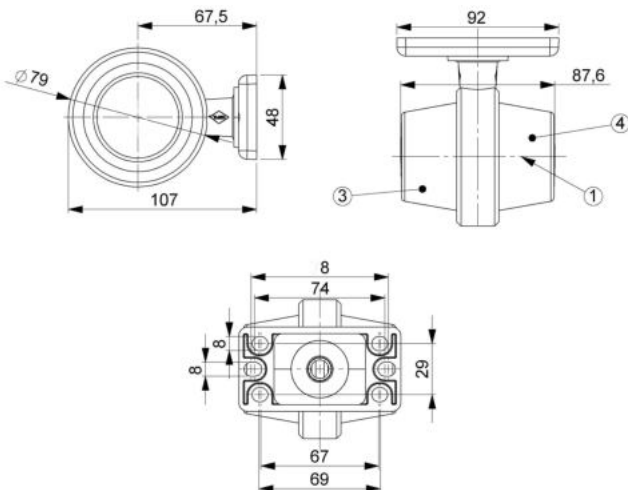

TRALERT®

BETTER LIGHT - WORK SAFER

LED Breedtelamp 12/24v

- Beschikbaar met een heldere lens voor een old school retro look en een gematteerde lens voor een moderne look
- Leverbaar met een korte steel en een haakse steel
- Kabellengte is 50cm (2 x 0,75mm²)
- IP68 waterproof
- Multivoltage 12/24v
- De artikelen die een artikelnummer hebben eindigend op RW of A zijn voorzien van een E-markering en dus voorzien van de juiste homologatie om gebruikt te mogen worden als breedtelamp (RW-extensie) of als knipperlicht (A-extentie). De lampen eindigend op RA zijn NIET voorzien van een E-markering maar worden dan in de regel gebruikt voor styling.
- Afmetingen korte uitvoering: $\varnothing 79 \times 107$ mm
- Afmetingen haakse uitvoering: 192,5 x 168 x 87mm
- 2 jaar garantie

Vervangingsdelen

Vervangingsunit amber (helder / 5m. kabel)		
	Art.nr	MB-1010AM
Vervangingsunit amber (gematteerd / 5m. kabel)		
	Art.nr	MB-1020AM
Vervangingsunit rood (helder / 5m. kabel)		
	Art.nr	MB-1010RM
Vervangingsunit rood (gematteerd / 5m. kabel)		
	Art.nr	MB-1020RM
Vervangingsunit wit (helder / 5m. kabel)		
	Art.nr	MB-1010WM
Vervangingsunit wit (gematteerd / 5m. kabel)		
	Art.nr	MB-1020WM
Vervangingsbehuizing model kort		
	Art.nr	MB-1010ARM
Vervangingsbehuizing model lang		
	Art.nr	MB-1011ARM

Looks gematteerde lens

Looks heldere lens