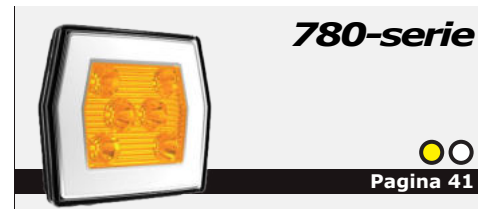

TRALERT®

BETTER LIGHT - WORK SAFER

LED Markeerverlichting 12/24v

1200-Serie

Eigenschappen	Omschrijving	1200-serie LED markeerverlichting, voorzien van een E-markering en uitgevoerd met Neon-look verlichting.
	EMC ontstoord	Ja
	Lichtkleuren	Amber / Rood / Wit
	Reflector	Ja
	Afmeting excl. steun	125 x 60 x 24mm
	Afmeting incl. steun	123 x 80 x 38mm
	IP-waarde	Waterproof
	Stroomverbruik 12v	0,08A
	Stroomverbruik 24v	0,08A
Garantie	2 jaar	