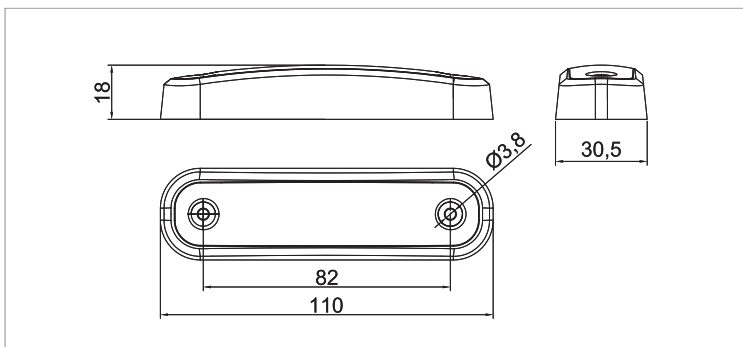

TRALERT®

BETTER LIGHT - WORK SAFER

LED Markeerverlichting 12/24v

300-Serie

Eigenschappen	Omschrijving	300-serie LED markeerverlichting, voorzien van een E-markering (excl. de blauwe en groene kleur)*
	EMC ontstoord	Ja
	Lichtkleuren	Amber / Rood / Wit / Blauw* / Groen*
	Reflector	Nee
	Afmeting excl. steun	110 x 30,5 x 18mm
	Afmeting incl. steun	Nvt
	IP-waarde	Waterproof
	Stroomverbruik 12v	0,08A
	Stroomverbruik 24v	0,08A
	Garantie	2 jaar

Optionele montagesteun

M10MS-300

Montagesteun transparant geschikt voor ronde oppervlakken

Amber zij-markeerlicht

- Amber markeerlicht
- 12/24V (multivoltage)
- Met transparante behuizing

Kabel versie (50cm):	DC 0,75mm² aansluiting:	DC 1,5mm² aansluiting:
M10MV-300A	Niet beschikbaar	Niet beschikbaar

Rood achter-markeerlicht

- Rood markeerlicht
- 12/24V (multivoltage)
- Met transparante behuizing

Kabel versie (50cm):	DC 0,75mm² aansluiting:	DC 1,5mm² aansluiting:
M10MV-300R	Niet beschikbaar	Niet beschikbaar

Wit front-markeerlicht

- Wit markeerlicht
- 12/24V (multivoltage)
- Met doorzichtige behuizing

Kabel versie (50cm):	DC 0,75mm² aansluiting:	DC 1,5mm² aansluiting:
M10MV-300W	Niet beschikbaar	Niet beschikbaar

Blauw decoratielicht

- Blauw decoratielicht (zonder E-keur)
- 12/24V (multivoltage)
- Met transparante behuizing

Kabel versie (50cm):	DC 0,75mm² aansluiting:	DC 1,5mm² aansluiting:
M10MV-300B	Niet beschikbaar	Niet beschikbaar

Groen decoratielicht

- Groen decoratielicht (zonder E-keur)
- 12/24V (multivoltage)
- Met transparante behuizing

Kabel versie (50cm):	DC 0,75mm² aansluiting:	DC 1,5mm² aansluiting:
M10MV-300G	Niet beschikbaar	Niet beschikbaar