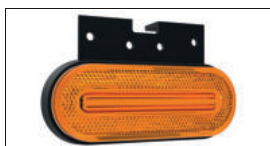

Zij-knipperlicht met amber markeerlichtfunctie

- Zij-knipperlicht gecombineerd met een amber markeerlicht
- 12/24V (multivoltage)
- 50cm aansluitkabel (3-aderig)
- Incl. montagesteun

Kabel versie (50cm):

M10ZK-150

LED Zij-knipperlicht 12/24v

ZK-300 Serie

De ZK-300 serie is een LED markeerlicht uitgevoerd met een Cat.5 zij-knipperlicht. Dit model schakelt het markeerlicht uit zodra het knipperlicht ingeschakeld wordt. Als het knipperlicht uitgeschakeld is wordt automatisch de markeerverlichting weer ingeschakeld.

Eigenschappen	Omschrijving	ZK-300 serie LED zij-knipperlicht (Cat 5.) met markeerverlichting, voorzien van een E-markering
	EMC ontstoord	Ja
	Lichtkleuren	Amber
	Reflector	Ja
	Afmeting excl. steun	122 x 44 x 19mm
	Afmeting incl. steun	122 x 60,5 x 19mm
	IP-waarde	Waterproof
	Stroomverbruik 12v	Knipperlichtfunctie: 0,12A Markeerlicht: 0,09A
	Stroomverbruik 24v	Knipperlichtfunctie: 0,12A Markeerlicht: 0,09A
	Garantie	2 jaar

Kabelkleuren: ☒ Knipperlichtfunctie ☐ Markeerlichtfunctie ☐ Massa