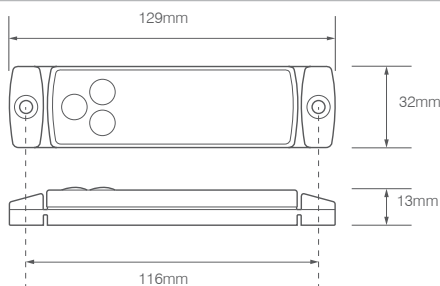

Optionele montagesteun

129BKT

Amber zij-markeerlicht

- Amber markeerlicht
- 12/24V (multivoltage)
- Excl. montagesteun

Kabel versie (50cm):	DC 0,75mm² aansluiting:	DC 1,5mm² aansluiting:
129AM	Niet beschikbaar	Niet beschikbaar

Rood achter-markeerlicht

- Rood markeerlicht
- 12/24V (multivoltage)
- Excl. montagesteun

Kabel versie (50cm):	DC 0,75mm² aansluiting:	DC 1,5mm² aansluiting:
129RM	Niet beschikbaar	Niet beschikbaar

Wit front-markeerlicht

- Wit markeerlicht
- 12/24V (multivoltage)
- Excl. montagesteun

Kabel versie (50cm):	DC 0,75mm² aansluiting:	DC 1,5mm² aansluiting:
129WM	Niet beschikbaar	Niet beschikbaar