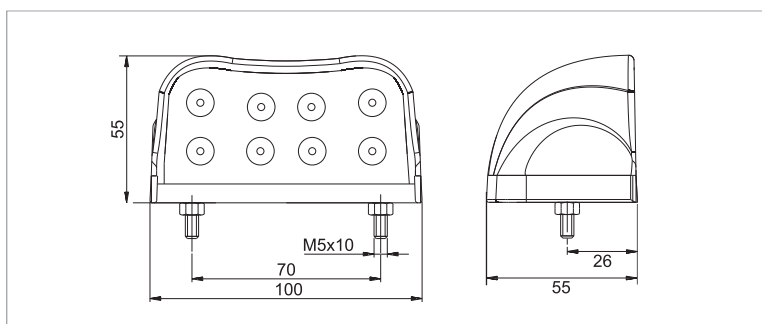

TRALERT®

BETTER LIGHT - WORK SAFER

LED Kentekenverlichting 12/24v

KV-200 Serie

Eigenschappen	Omschrijving	De KV-200 serie is voorzien van een E-markering en leverbaar met diverse aansluitingen.
	EMC ontstoord	Ja
	Afmeting	100 x 55 x 55mm
	IP-waarde	Waterproof
	Stroomverbruik 12v	0,08A
	Stroomverbruik 24v	0,08A
Garantie	2 jaar