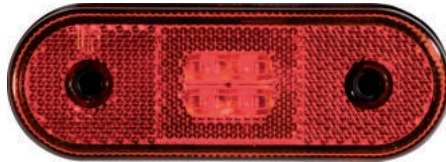

TRALERT®

BETTER LIGHT - WORK SAFER

LED Markeerverlichting 12/24v

1400-Serie

Eigenschappen	Omschrijving	1400-serie LED markeerverlichting, voorzien van een E-markering. De montagebeugel is apart bij te bestellen.
	EMC ontstoord	Ja
	Lichtkleuren	Amber / Rood / Wit
	Reflector	Ja
	Afmeting excl. steun	120 x 46 x 18mm
	Afmeting incl. steun	120 x 67 x 35mm
	IP-waarde	Waterproof
	Stroomverbruik 12v	Amber: 0,04A Rood: 0,03A Wit: 0,04A
	Stroomverbruik 24v	Amber: 0,04A Rood: 0,03A Wit: 0,04A
	Garantie	2 jaar