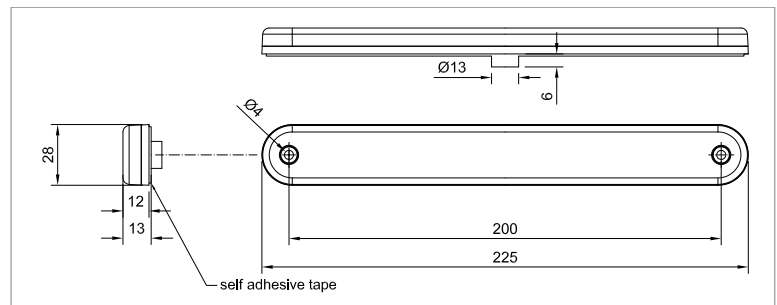

LED Markeerverlichting 12/24v

800-Serie

Eigenschappen	Omschrijving	800-serie LED markeerverlichting, voorzien van een E-markering. De montage kan mbv schroeven en/of plakmontage.
	EMC ontstoord	Ja
	Lichtkleuren	Amber / Rood / Wit
	Reflector	Nee
	Afmeting excl. steun	225 x 28 x 13mm
	Afmeting incl. steun	Nvt
	IP-waarde	Waterproof
	Stroomverbruik 12v	Amber: 0,05A Rood: 0,03A Wit: 0,08A
	Stroomverbruik 24v	Amber: 0,05A Rood: 0,03A Wit: 0,08A
	Garantie	2 jaar